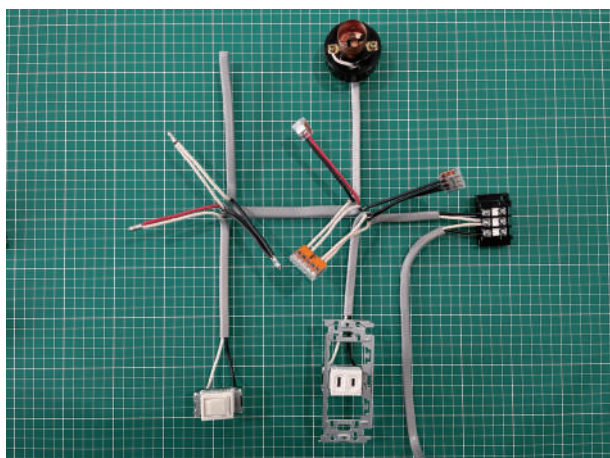

第二種電気工事士試験

第二種電気工事士資格の試験を受けました。

5月末に筆記試験を受け、7月の中旬に技能試験があります。技能試験は、電線の接続や配線工事といった配線の作業や施工に関する試験です。13問の公表される候補問題の中から1問が出題されます。試験に向けて、毎日1問ずつ練習しています。（写真は練習した時の完成品です。）