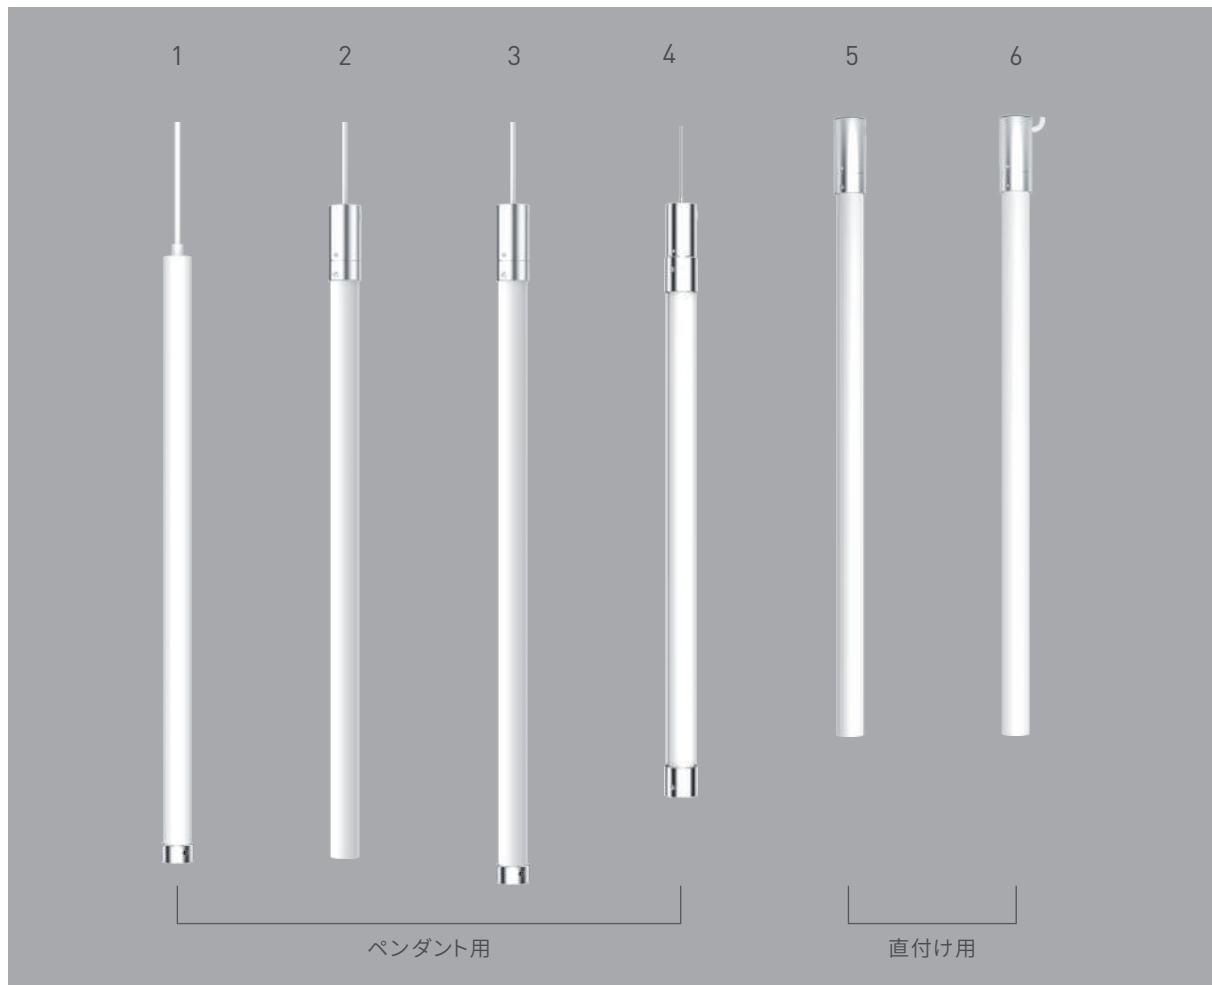

NCR23 360° NEON FLEX

Mounting Arrangement

垂直・水平の取付方

- 1.ペンダント用 - エンドキャップ // 2.ペンダント用 - フロントキャップ //
- 3.ペンダント用 - フロントキャップ+エンドキャップ // 4.ペンダント用 - ハードウェアとPCチューブセット(ワイヤー付き) //
- 5.直付け用 - フロントキャップ // 6.直付け用 - フロントキャップ(サイドコード) //
- 7.直付け用 - アクリルレール(ネジ固定) // 8.クリップ