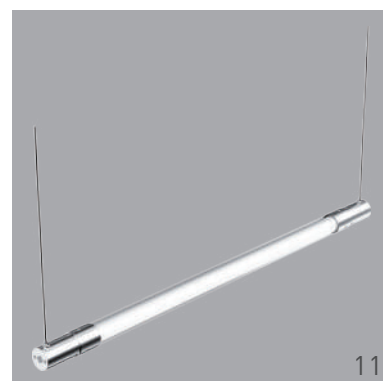

Mounting Arrangement

垂直・水平の取付方

- 1.ペンダント用 - エンドキャップ // 2.ペンダント用 - フロントキャップ //
- 3.ペンダント用 - フロントキャップ+エンドキャップ // 4.ペンダント用 - ハードウェアとPCチューブセット(ワイヤー付き) //
- 5.直付け用 - フロントキャップ // 6.直付け用 - フロントキャップ(サイドコード) //
- 7.直付け用 - アクリルレール(ネジ固定) // 8.クリップ

NCR23 360° NEON FLEX

Mounting Arrangement

ペンダント用の取付方

9.ペンダント用 - ワイヤーとフック

10.円形連結用-Spliceセット

11.水平ペンダント用 -
ハードウェアとPCチューブセット

12.ペンダント用 - パイプとフック

13.ペンダント用 - 結束バンドとワイヤー