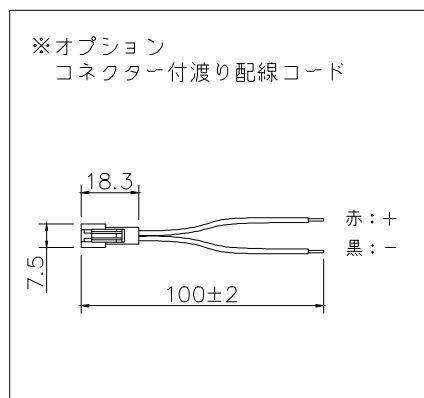

赤：+
黒：-

赤：+
黒：-

仕様				型番構成 (例)	
外形寸法	W17×H8.7mm (クリップ含む：W20.5×H11.3mm)			L Q N 2 - X X 2 4 0 5 - 1 6 0 - 1 7 0 7 D 色温度： 24→2400K 27→2700K 30→3000K 35→3500K 40→4000K 50→5000K	
器具長さ	161/261/361/461/561/661/761/861/961/ 1061/1161/1261/1361/1461 (mm)				
光源色	2400/2700/3000/3500/4000/5000 (K)				
全光束	225lm/m				
入力電圧	DC24V				
入力電流	200mA				
消費電力	4.8W/m				
Ra	Ra>90				
使用環境	屋内専用				
使用温度	-20℃~40℃				
耐水性	IP22				
7	コネクタ (メス)	樹脂		姿図 	
6	LED	-	160個/m, SMD2835		
5	カバー	PC	オパール		
4	本体	アルミニウム	アルマイト処理		
3	取付クリップ	SUS	2個/本		
2	コネクタ (オス)	樹脂			
1	コネクタ付電源コード	樹脂	リード線100mm		
部番	品名	材質	摘要	PROJECT	
				製品名 LQN2-XX2405-160-1707D/角型ライトバー	
No.		日付：20・08・21			
		作図：MU	検図：		