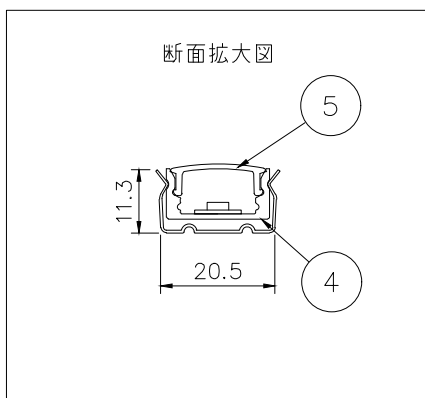

赤：+
黒：-

赤：+
黒：-

仕様				型番構成 (例)	
外形寸法	W17×H8.7mm (クリップ含む：W20.5×H11.3mm)			L Q N 2 - X X 2 4 0 5 - 1 6 0 - 1 7 0 7 D 色温度： 24→2400K 27→2700K 30→3000K 35→3500K 40→4000K 50→5000K	
器具長さ	161/261/361/461/561/661/761/861/961/ 1061/1161/1261/1361/1461 (mm)				
光源色	2400/2700/3000/3500/4000/5000 (K)				
全光束	225lm/m				
入力電圧	DC24V				
入力電流	200mA				
消費電力	4.8W/m				
Ra	Ra>90				
使用環境	屋内専用				
使用温度	-20℃~40℃				
耐水性	IP22				
7	コネクタ (メス)	樹脂		姿図 	
6	LED	-	160個/m, SMD2835		
5	カバー	PC	オパール		
4	本体	アルミニウム	アルマイト処理		
3	取付クリップ	SUS	2個/本		
2	コネクタ (オス)	樹脂			
1	コネクタ付電源コード	樹脂	リード線100mm		
部番	品名	材質	摘要	PROJECT	
				製品名 LQN2-XX2405-160-1707D/角型ライトバー	
No.		日付：20・08・21			
		作図：MU	検図：		