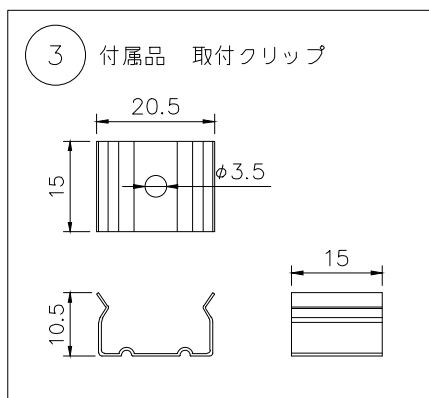

赤：+
黒：-

赤：+
黒：-

仕様				型番構成 (例)	
外形寸法	W17×H8.7mm (クリップ含む：W20.5×H11.3mm)			L Q N 2 - X X 2 4 0 5 - 1 6 0 - 1 7 0 7 D 色温度： 24→2400K 27→2700K 30→3000K 35→3500K 40→4000K 50→5000K	
器具長さ	161/261/361/461/561/661/761/861/961/ 1061/1161/1261/1361/1461 (mm)				
光源色	2400/2700/3000/3500/4000/5000 (K)				
全光束	225lm/m				
入力電圧	DC24V				
入力電流	200mA				
消費電力	4.8W/m				
Ra	Ra>90				
使用環境	屋内専用				
使用温度	-20℃~40℃				
耐水性	IP22				
7	コネクタ (メス)	樹脂		姿図 	
6	LED	-	160個/m, SMD2835		
5	カバー	PC	オパール		
4	本体	アルミニウム	アルマイト処理		
3	取付クリップ	SUS	2個/本		
2	コネクタ (オス)	樹脂			
1	コネクタ付電源コード	樹脂	リード線100mm		
部番	品名	材質	摘要	PROJECT	
				製品名 LQN2-XX2405-160-1707D/角型ライトバー	
No.		日付：20・08・21			
		作図：MU	検図：		