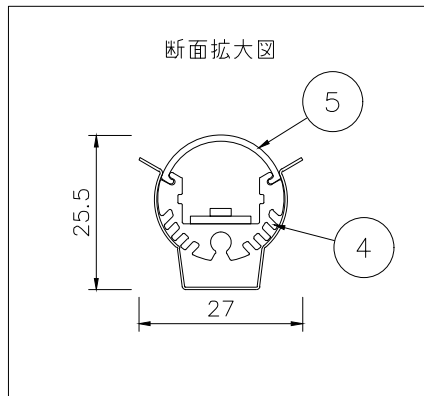

赤：+  
黒：-

仕様	
外形寸法	φ20.8mm (クリップ含む: W27×H25.5mm)
器具長さ	161/261/361/461/561/661/761/861/961/ 1061/1161/1261/1361/1461 (mm)
光源色	2400/2700/3000/3500/4000/5000 (K)
全光束	1149lm/m
入力電圧	DC24V
入力電流	600mA
消費電力	14.4W/m
Ra	Ra>90
使用環境	屋内専用
使用温度	-20℃~40℃
耐水性	IP22

部番	品名	材質	摘要
7	コネクタ(メス)	樹脂	
6	LED	-	160個/m, SMD2835
5	カバー	PC	オパール
4	本体	アルミニウム	アルマイト処理
3	取付クリップ	SUS	2個/本
2	コネクタ(オス)	樹脂	
1	コネクタ付電源コード	樹脂	リード線100mm

品番体系 (例)	
LKN2-XX2415-160-20200	
色温度: 24→2400K 27→2700K 30→3000K 35→3500K 40→4000K 50→5000K	
姿図	
PROJECT	
製品名 LKN2-XX2415-160-20200/丸型ライトバー	