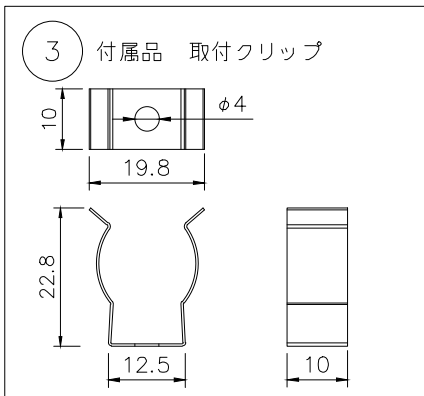

赤：+  
黒：-

仕様	
外形寸法	φ20.8mm (クリップ含む: W27×H25.5mm)
器具長さ	161/261/361/461/561/661/761/861/961/ 1061/1161/1261/1361/1461 (mm)
光源色	2400/2700/3000/3500/4000/5000 (K)
全光束	1149lm/m
入力電圧	DC24V
入力電流	600mA
消費電力	14.4W/m
Ra	Ra>90
使用環境	屋内専用
使用温度	-20℃~40℃
耐水性	IP22

部番	品名	材質	摘要
7	コネクタ(メス)	樹脂	
6	LED	-	160個/m, SMD2835
5	カバー	PC	オパール
4	本体	アルミニウム	アルマイト処理
3	取付クリップ	SUS	2個/本
2	コネクタ(オス)	樹脂	
1	コネクタ付電源コード	樹脂	リード線100mm

品番体系 (例)	
LKN2-XX2415-160-20200	
色温度: 24→2400K 27→2700K 30→3000K 35→3500K 40→4000K 50→5000K	
姿図	
PROJECT	
製品名 LKN2-XX2415-160-20200/丸型ライトバー	