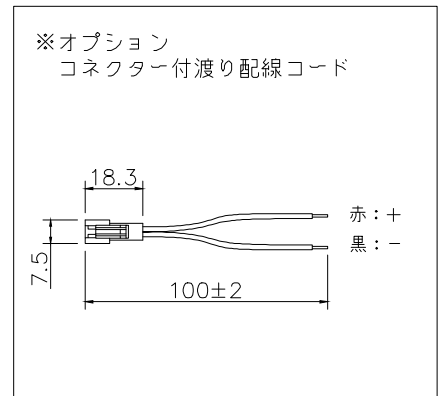

赤：+  
黒：-

仕様	
外形寸法	φ20.8mm (クリップ含む: W27×H25.5mm)
器具長さ	161/261/361/461/561/661/761/861/961/ 1061/1161/1261/1361/1461 (mm)
光源色	2400/2700/3000/3500/4000/5000 (K)
全光束	1149lm/m
入力電圧	DC24V
入力電流	600mA
消費電力	14.4W/m
Ra	Ra>90
使用環境	屋内専用
使用温度	-20℃~40℃
耐水性	IP22

部番	品名	材質	摘要
7	コネクタ(メス)	樹脂	
6	LED	-	160個/m, SMD2835
5	カバー	PC	オパール
4	本体	アルミニウム	アルマイト処理
3	取付クリップ	SUS	2個/本
2	コネクタ(オス)	樹脂	
1	コネクタ付電源コード	樹脂	リード線100mm

品番体系 (例)	
LKN2-XX2415-160-20200	
色温度: 24→2400K 27→2700K 30→3000K 35→3500K 40→4000K 50→5000K	
姿図	
PROJECT	
製品名 LKN2-XX2415-160-20200/丸型ライトバー	