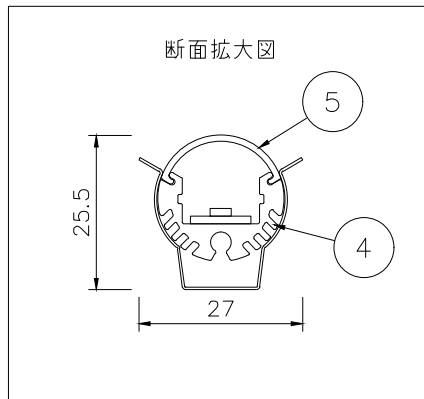

赤: +  
黒: -

| 仕様   |   |
|------|---|
| 外形寸法 | φ20.8mm (クリップ含む: W27×H25.5mm)   |
| 器具長さ | 161/261/361/461/561/661/761/861/961/<br>1061/1161/1261/1361/1461 (mm) |
| 光源色  | 2400/2700/3000/3500/4000/5000 (K)                                     |
| 全光束  | 303lm/m   |
| 入力電圧 | DC24V   |
| 入力電流 | 200mA   |
| 消費電力 | 4.8W/m  |
| Ra   | Ra>90   |
| 使用環境 | 屋内専用  |
| 使用温度 | -20℃~40℃  |
| 耐水性  | IP22  |

| 部番 | 品名         | 材質     | 摘要              |
|----|------------|--------|-----------------|
| 7  | コネクタ(メス)   | 樹脂     |                 |
| 6  | LED        | -      | 160個/m, SMD2835 |
| 5  | カバー        | PC     | オパール            |
| 4  | 本体         | アルミニウム | アルマイト処理         |
| 3  | 取付クリップ     | SUS    | 2個/本            |
| 2  | コネクタ(オス)   | 樹脂     |                 |
| 1  | コネクタ付電源コード | 樹脂     | リード線100mm       |

| 品番体系 (例)                          |   |
|-----------------------------------|---|
| LKN2 - XX2405 - 160 - 20200       |   |
| 色温度:                              | 24→2400K 27→2700K<br>30→3000K 35→3500K<br>40→4000K 50→5000K |
| 姿図                                |   |
|                                   |   |
| PROJECT                           |   |
| 製品名 LKN2-XX2405-160-20200/丸型ライトバー |   |