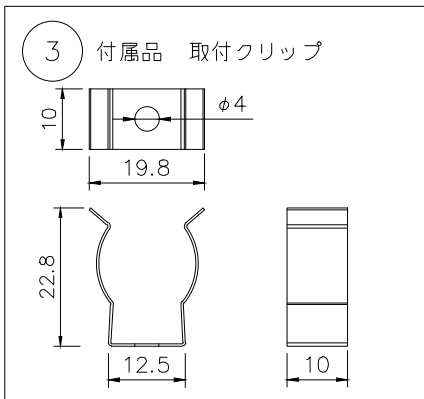

赤: +  
黒: -

| 仕様   |   |
|------|---|
| 外形寸法 | φ20.8mm (クリップ含む: W27×H25.5mm)   |
| 器具長さ | 161/261/361/461/561/661/761/861/961/<br>1061/1161/1261/1361/1461 (mm) |
| 光源色  | 2400/2700/3000/3500/4000/5000 (K)                                     |
| 全光束  | 303lm/m   |
| 入力電圧 | DC24V   |
| 入力電流 | 200mA   |
| 消費電力 | 4.8W/m  |
| Ra   | Ra>90   |
| 使用環境 | 屋内専用  |
| 使用温度 | -20℃~40℃  |
| 耐水性  | IP22  |

| 部番 | 品名         | 材質     | 摘要              |
|----|------------|--------|-----------------|
| 7  | コネクタ(メス)   | 樹脂     |                 |
| 6  | LED        | -      | 160個/m, SMD2835 |
| 5  | カバー        | PC     | オパール            |
| 4  | 本体         | アルミニウム | アルマイト処理         |
| 3  | 取付クリップ     | SUS    | 2個/本            |
| 2  | コネクタ(オス)   | 樹脂     |                 |
| 1  | コネクタ付電源コード | 樹脂     | リード線100mm       |

| 品番体系 (例)                          |   |
|-----------------------------------|---|
| LKN2 - XX2405 - 160 - 20200       |   |
| 色温度:                              | 24→2400K 27→2700K<br>30→3000K 35→3500K<br>40→4000K 50→5000K |
| 姿図                                |   |
|                                   |   |
| PROJECT                           |   |
| 製品名 LKN2-XX2405-160-20200/丸型ライトバー |   |