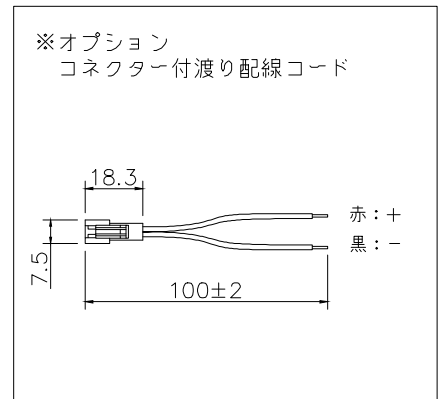

赤: +  
黒: -

| 仕様   |   |
|------|---|
| 外形寸法 | φ20.8mm (クリップ含む: W27×H25.5mm)   |
| 器具長さ | 161/261/361/461/561/661/761/861/961/<br>1061/1161/1261/1361/1461 (mm) |
| 光源色  | 2400/2700/3000/3500/4000/5000 (K)                                     |
| 全光束  | 303lm/m   |
| 入力電圧 | DC24V   |
| 入力電流 | 200mA   |
| 消費電力 | 4.8W/m  |
| Ra   | Ra>90   |
| 使用環境 | 屋内専用  |
| 使用温度 | -20℃~40℃  |
| 耐水性  | IP22  |

| 部番 | 品名         | 材質     | 摘要              |
|----|------------|--------|-----------------|
| 7  | コネクタ(メス)   | 樹脂     |                 |
| 6  | LED        | -      | 160個/m, SMD2835 |
| 5  | カバー        | PC     | オパール            |
| 4  | 本体         | アルミニウム | アルマイト処理         |
| 3  | 取付クリップ     | SUS    | 2個/本            |
| 2  | コネクタ(オス)   | 樹脂     |                 |
| 1  | コネクタ付電源コード | 樹脂     | リード線100mm       |