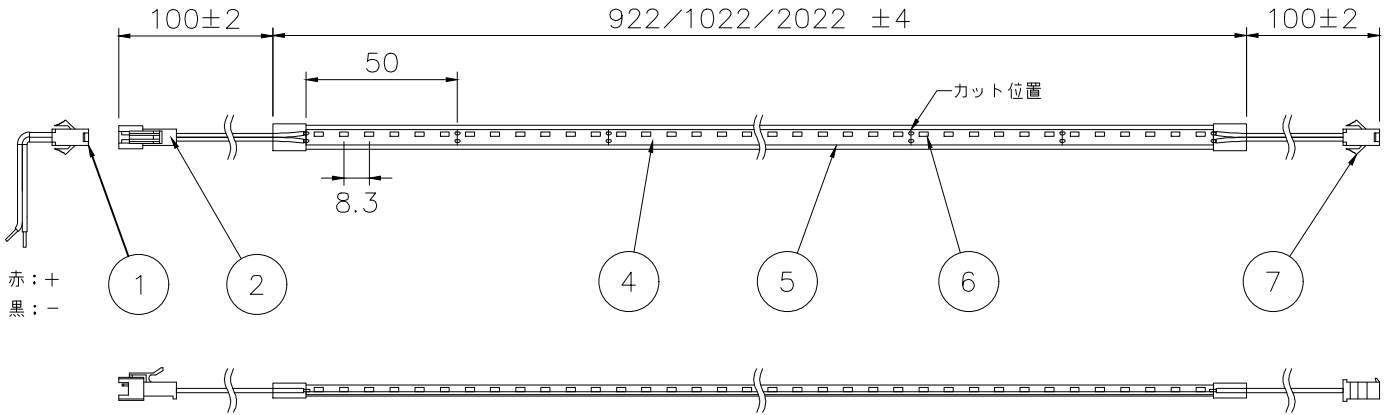

標準サイズ：522/622/722/822  
922/1022/2022 ±4

仕様			
外形寸法	W5×H9mm		
光源色	2700/3000/4000/5000		
全光束	647lm/m		
入力電圧	DC24V		
入力電流	400mA		
消費電力	9.6W/m		
Ra	Ra>90		
使用環境	屋内専用		
使用温度	-20℃~40℃		
耐水性	IP22 (IP67指定可能)		
7	コネクター(メス)	樹脂	
6	LED	-	120個/m, SMD3014
5	カバー	シリコン	クリア
4	本体	FCB	
3	取付クリップ	シリコン	4個/m
2	コネクター(オス)	樹脂	
1	コネクター付電源コード	樹脂	リード線100mm
部番	品名	材質	摘要
No.	日付：20・05・07		
	作図：MU	検図：	担当：

品番体系(例)	
PCSN3-XX2410-120	
色温度： 27→2700K 30→3000K 40→4000K 50→5000K	
姿図	
PROJECT	
製品名	PCSN3-XX2410-120/サイド発光テープライト

※本品の規格および外観は改良のため予告なしに変更する事がありますので、あらかじめご了承ください。