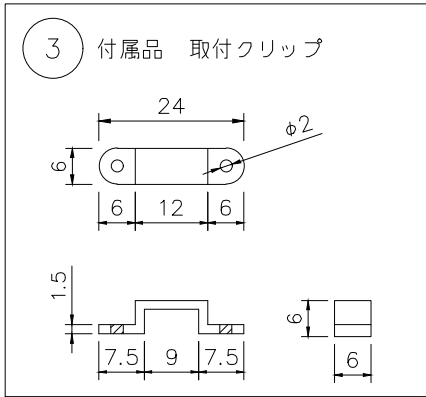

標準サイズ：522/622/722/822  
922/1022/2022 ±4

仕様			
外形寸法	W5×H9mm		
光源色	2700/3000/4000/5000		
全光束	647lm/m		
入力電圧	DC24V		
入力電流	400mA		
消費電力	9.6W/m		
Ra	Ra>90		
使用環境	屋内専用		
使用温度	-20℃~40℃		
耐水性	IP22 (IP67指定可能)		
7	コネクター(メス)	樹脂	
6	LED	-	120個/m, SMD3014
5	カバー	シリコン	クリア
4	本体	FCB	
3	取付クリップ	シリコン	4個/m
2	コネクター(オス)	樹脂	
1	コネクター付電源コード	樹脂	リード線100mm
部番	品名	材質	摘要
No.	日付：20・05・07		
	作図：MU	検図：	担当：

品番体系(例)	
PCSN3-XX2410-120	
色温度： 27→2700K 30→3000K 40→4000K 50→5000K	
姿図	
PROJECT	
製品名	PCSN3-XX2410-120/サイド発光テープライト

※本品の規格および外観は改良のため予告なしに変更する事がありますので、あらかじめご了承ください。