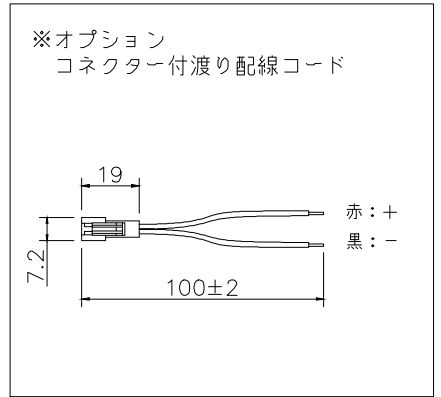

標準サイズ：522/622/722/822  
922/1022/2022 ±4

仕様			
外形寸法	W5×H9mm		
光源色	2700/3000/4000/5000		
全光束	647lm/m		
入力電圧	DC24V		
入力電流	400mA		
消費電力	9.6W/m		
Ra	Ra>90		
使用環境	屋内専用		
使用温度	-20℃~40℃		
耐水性	IP22 (IP67指定可能)		
7	コネクター(メス)	樹脂	
6	LED	-	120個/m, SMD3014
5	カバー	シリコン	クリア
4	本体	FCB	
3	取付クリップ	シリコン	4個/m
2	コネクター(オス)	樹脂	
1	コネクター付電源コード	樹脂	リード線100mm
部番	品名	材質	摘要
No.	日付：20・05・07		
	作図：MU	検図：	担当：

品番体系(例)	
PCSN3-XX2410-120	
色温度： 27→2700K 30→3000K 40→4000K 50→5000K	
姿図	
PROJECT	
製品名	PCSN3-XX2410-120/サイド発光テープライト

※本品の規格および外観は改良のため予告なしに変更する事がありますので、あらかじめご了承ください。