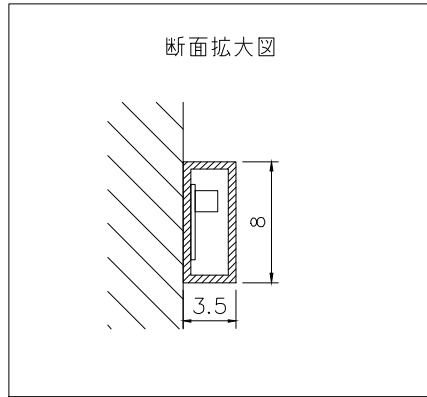

標準サイズ：522/622/722/822  
922/1022/2022 ±4

仕様			
外形寸法	W5×H9mm		
光源色	2700/3000/4000/5000		
全光束	647lm/m		
入力電圧	DC24V		
入力電流	400mA		
消費電力	9.6W/m		
Ra	Ra>90		
使用環境	屋内専用		
使用温度	-20℃~40℃		
耐水性	IP22 (IP67指定可能)		
7	コネクター(メス)	樹脂	
6	LED	-	120個/m, SMD3014
5	カバー	シリコン	クリア
4	本体	FCB	
3	取付クリップ	シリコン	4個/m
2	コネクター(オス)	樹脂	
1	コネクター付電源コード	樹脂	リード線100mm
部番	品名	材質	摘要
No.	日付：20・05・07		
	作図：MU	検図：	担当：

品番体系(例)	
PCSN3-XX2410-120	
色温度： 27→2700K 30→3000K 40→4000K 50→5000K	
姿図	
PROJECT	
製品名	PCSN3-XX2410-120/サイド発光テープライト

※本品の規格および外観は改良のため予告なしに変更する事がありますので、あらかじめご了承ください。