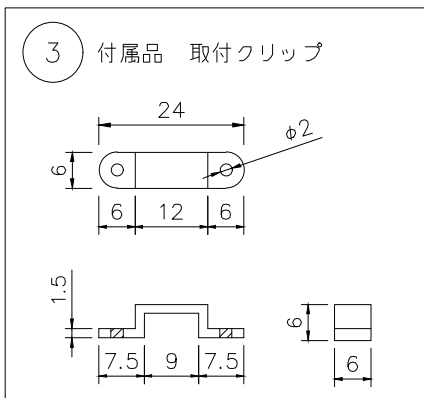

標準サイズ：522/622/722/822  
922/1022/2022 ±4

赤：+  
黒：-

仕様			
外形寸法	W5×H9mm		
光源色	2700/3000/4000/5000		
全光束	342lm/m		
入力電圧	DC24V		
入力電流	200mA		
消費電力	4.8W/m		
Ra	Ra>90		
使用環境	屋内専用		
使用温度	-20℃~40℃		
耐水性	IP22 (IP67指定可能)		
7	コネクタ(メス)	樹脂	
6	LED	-	60個/m, SMD3014
5	カバー	シリコン	クリア
4	本体	FCB	
3	取付クリップ	シリコン	4個/m
2	コネクタ(オス)	樹脂	
1	コネクタ付電源コード	樹脂	リード線100mm
部番	品名	材質	摘要
No.	日付：20・05・07		
	作図：MU	検図：	担当：