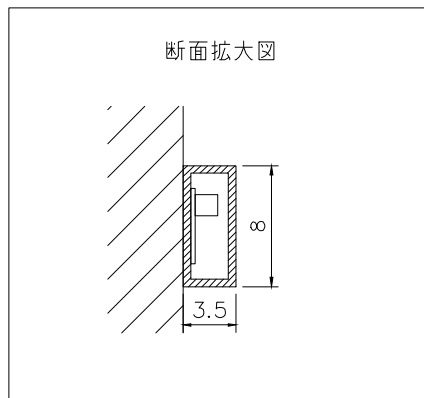

標準サイズ：522/622/722/822  
922/1022/2022 ±4

赤：+  
黒：-

仕様			
外形寸法	W5×H9mm		
光源色	2700/3000/4000/5000		
全光束	342lm/m		
入力電圧	DC24V		
入力電流	200mA		
消費電力	4.8W/m		
Ra	Ra>90		
使用環境	屋内専用		
使用温度	-20℃~40℃		
耐水性	IP22 (IP67指定可能)		
7	コネクタ(メス)	樹脂	
6	LED	-	60個/m, SMD3014
5	カバー	シリコン	クリア
4	本体	FCB	
3	取付クリップ	シリコン	4個/m
2	コネクタ(オス)	樹脂	
1	コネクタ付電源コード	樹脂	リード線100mm
部番	品名	材質	摘要
No.	日付：20・05・07		
	作図：MU	検図：	担当：