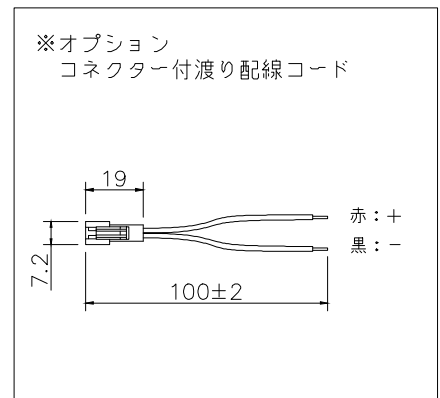

標準サイズ：522/622/722/822  
922/1022/2022 ±4

赤：+  
黒：-

仕様			
外形寸法	W5×H9mm		
光源色	2700/3000/4000/5000		
全光束	342lm/m		
入力電圧	DC24V		
入力電流	200mA		
消費電力	4.8W/m		
Ra	Ra>90		
使用環境	屋内専用		
使用温度	-20℃~40℃		
耐水性	IP22 (IP67指定可能)		
7	コネクタ(メス)	樹脂	
6	LED	-	60個/m, SMD3014
5	カバー	シリコン	クリア
4	本体	FCB	
3	取付クリップ	シリコン	4個/m
2	コネクタ(オス)	樹脂	
1	コネクタ付電源コード	樹脂	リード線100mm
部番	品名	材質	摘要
No.	日付：20・05・07		
	作図：MU	検図：	担当：

品番体系(例)	
PCSN3-XX2405-60	
色温度： 27→2700K 30→3000K 40→4000K 50→5000K	
姿図	
PROJECT	
製品名 PCSN3-XX2405-60/サイド発光テープライト	
 <b>RAL</b> RICARDO ARCHITECTURAL LIGHTING CO.,LTD.	

※本品の規格および外観は改良のため予告なしに変更する事がありますので、あらかじめご了承ください。