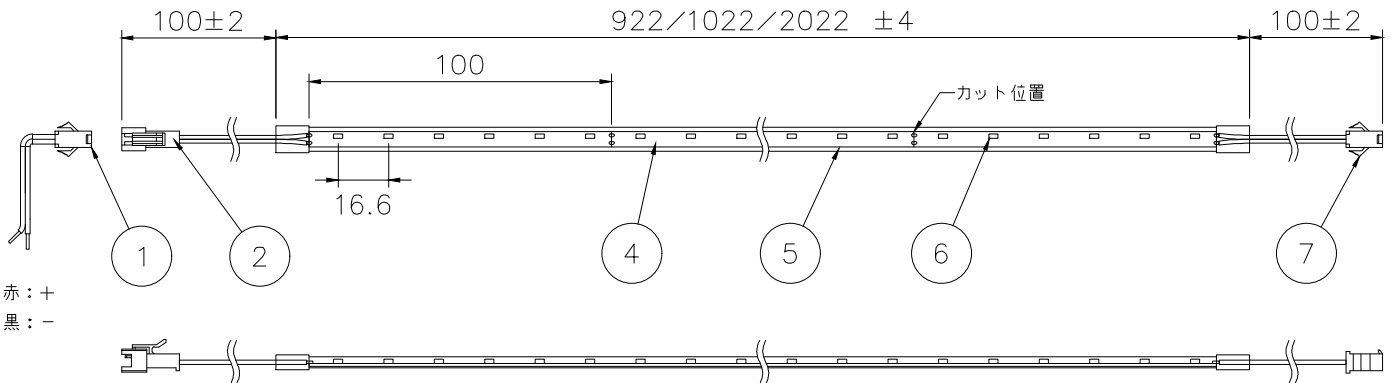

標準サイズ：522/622/722/822  
922/1022/2022 ±4

赤：+  
黒：-

仕様			
外形寸法	W5×H9mm		
光源色	2700/3000/4000/5000		
全光束	342lm/m		
入力電圧	DC24V		
入力電流	200mA		
消費電力	4.8W/m		
Ra	Ra>90		
使用環境	屋内専用		
使用温度	-20℃~40℃		
耐水性	IP22 (IP67指定可能)		
7	コネクタ(メス)	樹脂	
6	LED	-	60個/m, SMD3014
5	カバー	シリコン	クリア
4	本体	FCB	
3	取付クリップ	シリコン	4個/m
2	コネクタ(オス)	樹脂	
1	コネクタ付電源コード	樹脂	リード線100mm
部番	品名	材質	摘要
No.	日付：20・05・07		
	作図：MU	検図：	担当：

品番体系(例)	
PCSN3-XX2405-60	
色温度： 27→2700K 30→3000K 40→4000K 50→5000K	
姿図	
PROJECT	
製品名 PCSN3-XX2405-60/サイド発光テープライト	
 <b>RAL</b> RICARDO ARCHITECTURAL LIGHTING CO.,LTD.	

※本品の規格および外観は改良のため予告なしに変更する事がありますので、あらかじめご了承ください。