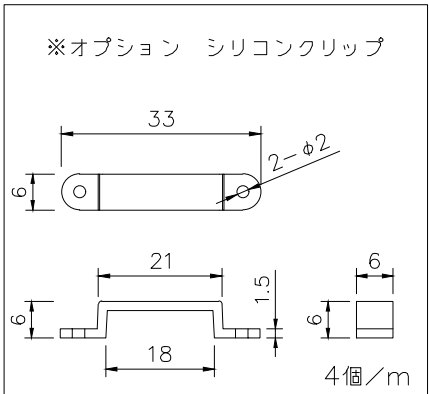

標準サイズ：522/622/722/822/922/  
1022/2022/3022/4022 ±4

仕様			
外形寸法	W19×H6mm (クリップ含む: W26×H12mm)		
光源色	RGB + W: 3000/3300/4000/6000 (K)		
全光束	R: 153/G: 307/B: 58/W: 446 lm/m		
入力電圧	DC24V		
入力電流	800mA		
消費電力	19.2W/m		
使用環境	屋内専用		
使用温度	-20℃~40℃		
耐水性	IP22 (IP67指定可能)		
6	アルミチャンネル	アルミニウム	アルマイト処理
5	LED	-	60個/m, SMD5050
4	カバー	シリコン	
3	本体	FCB	
2	取付クリップ	プラスチック	2個/本
1	リード線100mm	樹脂	R/G/B/W: デコーダーと接続 DC24V+: 電源+と接続
部番	品名	材質	摘要

型番構成 (例)
PCN5-XX2420-60-2208-RGBW
色温度: 30→3000K 33→3300K 40→4000K 60→6000K

PROJECT
製品名 PCN5-XX2420-60-2208-RGBW/RGBWテープライト

※本品の規格および外観は改良のため予告なしに変更する事がありますので、あらかじめご了承ください。

No. \_\_\_\_\_ 日付: 20・05・07

作図: MU 検図: \_\_\_\_\_ 担当: \_\_\_\_\_