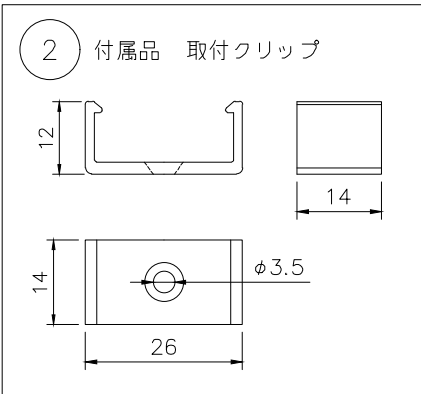

標準サイズ：522/622/722/822/922/  
1022/2022/3022/4022 ±4

仕様			
外形寸法	W19×H6mm (クリップ含む: W26×H12mm)		
光源色	RGB + W: 3000/3300/4000/6000 (K)		
全光束	R: 153/G: 307/B: 58/W: 446 lm/m		
入力電圧	DC24V		
入力電流	800mA		
消費電力	19.2W/m		
使用環境	屋内専用		
使用温度	-20℃~40℃		
耐水性	IP22 (IP67指定可能)		
6	アルミチャンネル	アルミニウム	アルマイト処理
5	LED	-	60個/m, SMD5050
4	カバー	シリコン	
3	本体	FCB	
2	取付クリップ	プラスチック	2個/本
1	リード線100mm	樹脂	R/G/B/W: デコーダーと接続 DC24V+: 電源+と接続
部番	品名	材質	摘要

型番構成 (例)
PCN5-XX2420-60-2208-RGBW
色温度: 30→3000K 33→3300K 40→4000K 60→6000K

PROJECT
製品名 PCN5-XX2420-60-2208-RGBW/RGBWテープライト

※本品の規格および外観は改良のため予告なしに変更する事がありますので、あらかじめご了承ください。

No. \_\_\_\_\_ 日付: 20・05・07

作図: MU 検図: \_\_\_\_\_ 担当: \_\_\_\_\_