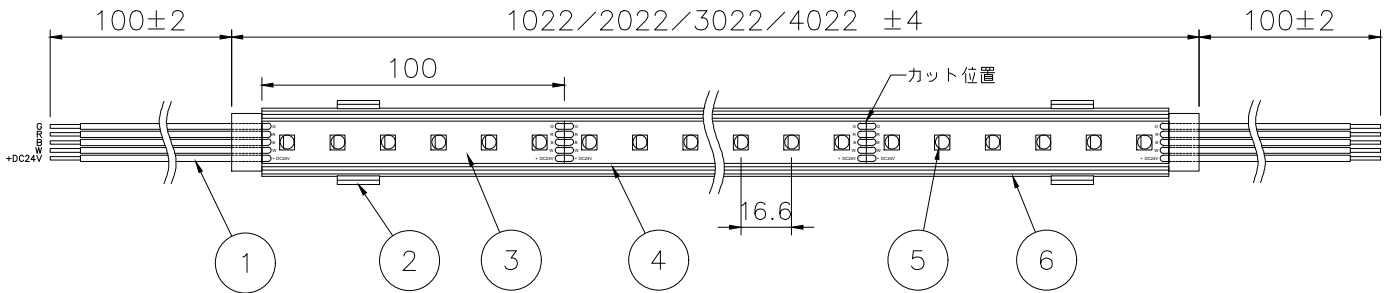

標準サイズ：522/622/722/822/922/  
1022/2022/3022/4022 ±4

仕様			
外形寸法	W19×H6mm (クリップ含む: W26×H12mm)		
光源色	RGB + W: 3000/3300/4000/6000 (K)		
全光束	R: 153/G: 307/B: 58/W: 446 lm/m		
入力電圧	DC24V		
入力電流	800mA		
消費電力	19.2W/m		
使用環境	屋内専用		
使用温度	-20℃~40℃		
耐水性	IP22 (IP67指定可能)		
6	アルミチャンネル	アルミニウム	アルマイト処理
5	LED	-	60個/m, SMD5050
4	カバー	シリコン	
3	本体	FCB	
2	取付クリップ	プラスチック	2個/本
1	リード線100mm	樹脂	R/G/B/W: デコーダーと接続 DC24V+: 電源+と接続
部番	品名	材質	摘要

型番構成 (例)
PCN5-XX2420-60-2208-RGBW
色温度: 30→3000K 33→3300K 40→4000K 60→6000K

PROJECT
製品名 PCN5-XX2420-60-2208-RGBW/RGBWテープライト

※本品の規格および外観は改良のため予告なしに変更する事がありますので、あらかじめご了承ください。

No. \_\_\_\_\_ 日付: 20・05・07

作図: MU 検図: \_\_\_\_\_ 担当: \_\_\_\_\_