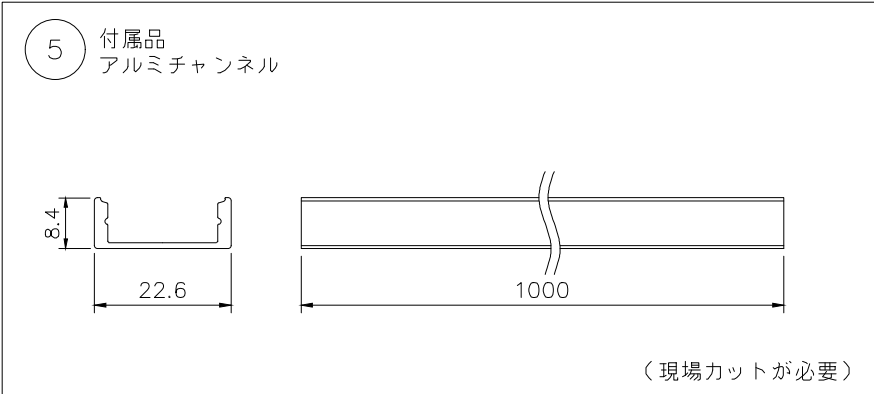

標準サイズ：522/622/722/822/922/  
1022/2022/3022/4022 ±4

仕様			
外形寸法	W19×H6mm (クリップ含む: W26×H12mm)		
光源色	RGB + W: 3000/3300/4000/6000 (K)		
全光束	R: 153/G: 307/B: 58/W: 446 lm/m		
入力電圧	DC24V		
入力電流	800mA		
消費電力	19.2W/m		
使用環境	屋内専用		
使用温度	-20℃~40℃		
耐水性	IP22 (IP67指定可能)		
6	アルミチャンネル	アルミニウム	アルマイト処理
5	LED	-	60個/m, SMD5050
4	カバー	シリコン	
3	本体	FCB	
2	取付クリップ	プラスチック	2個/本
1	リード線100mm	樹脂	R/G/B/W: デコーダーと接続 DC24V+: 電源+と接続
部番	品名	材質	摘要

型番構成 (例)
PCN5-XX2420-60-2208-RGBW
色温度: 30→3000K 33→3300K 40→4000K 60→6000K

PROJECT
製品名 PCN5-XX2420-60-2208-RGBW/RGBWテープライト

※本品の規格および外観は改良のため予告なしに変更する事がありますので、あらかじめご了承ください。

No. \_\_\_\_\_ 日付: 20・05・07

作図: MU 検図: \_\_\_\_\_ 担当: \_\_\_\_\_