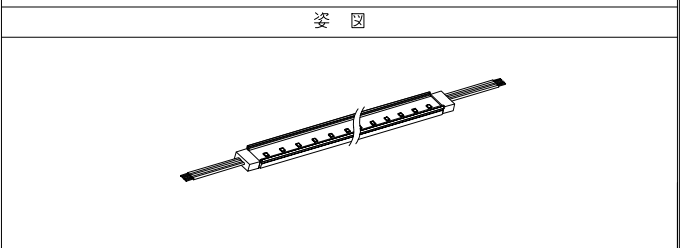

PROJECT
製品名 PCN5-XX2420-60-2208-RGBW/RGBWテープライト