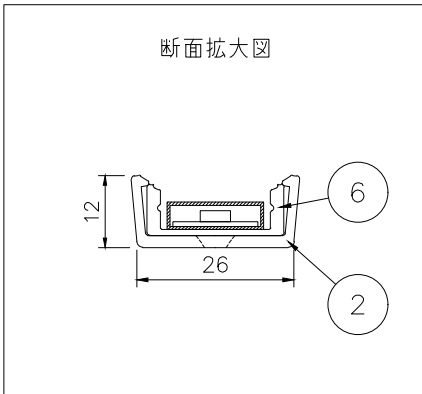

標準サイズ：522/622/722/822/922/  
1022/2022/3022/4022 ±4

仕様			
外形寸法	W19×H6mm (クリップ含む: W26×H12mm)		
光源色	RGB + W: 3000/3300/4000/6000 (K)		
全光束	R: 153/G: 307/B: 58/W: 446 lm/m		
入力電圧	DC24V		
入力電流	800mA		
消費電力	19.2W/m		
使用環境	屋内専用		
使用温度	-20℃~40℃		
耐水性	IP22 (IP67指定可能)		
6	アルミチャンネル	アルミニウム	アルマイト処理
5	LED	-	60個/m, SMD5050
4	カバー	シリコン	
3	本体	FCB	
2	取付クリップ	プラスチック	2個/本
1	リード線100mm	樹脂	R/G/B/W: デコーダーと接続 DC24V+: 電源+と接続
部番	品名	材質	摘要

型番構成 (例)
PCN5-XX2420-60-2208-RGBW
色温度: 30→3000K 33→3300K 40→4000K 60→6000K

PROJECT
製品名 PCN5-XX2420-60-2208-RGBW/RGBWテープライト

※本品の規格および外観は改良のため予告なしに変更する事がありますので、あらかじめご了承ください。

No. \_\_\_\_\_ 日付: 20・05・07

作図: MU 検図: \_\_\_\_\_ 担当: \_\_\_\_\_