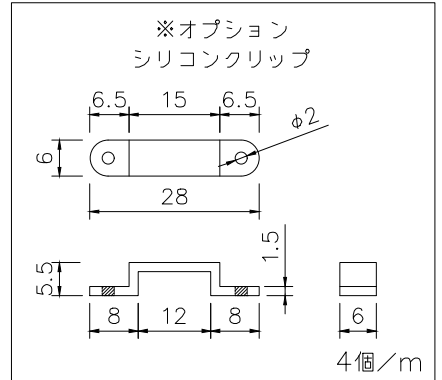

522/622/722/822/922/
1022/2022/3022 ±4

仕様			
外形寸法	W12×H4mm (クリップ含む: W20.5×H11.3mm)		
光源色	RGB		
全光束	R:128lm/m G:271lm/m B:68lm/m		
入力電圧	DC24V		
入力電流	600mA		
消費電力	14.4W/m		
使用環境	屋内専用		
使用温度	-20℃~40℃		
耐水性	IP22 (IP67指定可能)		
部番	品名	材質	摘要
5	アルミチャンネル	アルミニウム	アルマイト処理
4	LED	-	60個/m, SMD5050
3	本体	FBC	
2	取付クリップ	SUS	2個/本
1	リード線	樹脂	R/G/B: デコーダーと接続 DC24V+: 電源+と接続

型番構成 (例)
PCN5-2415-60-1707D-RGB
姿図

PROJECT
製品名 PCN5-2415-60-1707D-RGB/RGBテープライトライト

No.	日付: 20・05・07		
	作図: MU	検図:	担当:

RAL

RICARDO ARCHITECTURAL LIGHTING CO.,LTD.

※本品の規格および外観は改良のため予告なしに変更する事がありますので、あらかじめご了承ください。