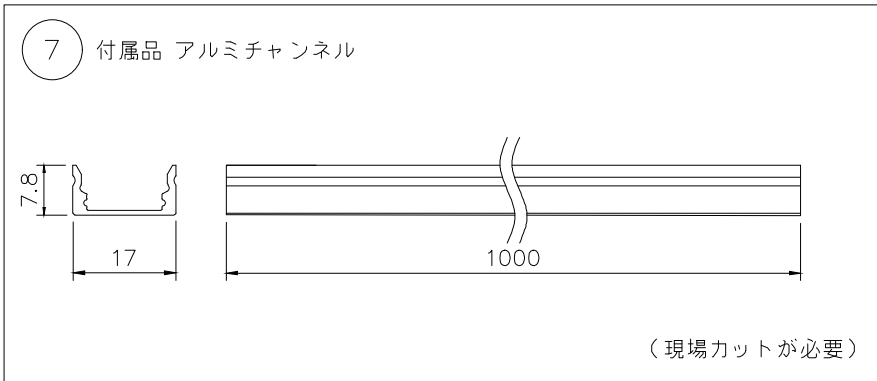

522/622/722/822/922/
1022/2022/3022 ±4

仕様			
外形寸法	W12×H4mm (クリップ含む: W20.5×H11.3mm)		
光源色	RGB		
全光束	R:128lm/m G:271lm/m B:68lm/m		
入力電圧	DC24V		
入力電流	600mA		
消費電力	14.4W/m		
使用環境	屋内専用		
使用温度	-20℃~40℃		
耐水性	IP22 (IP67指定可能)		
部番	品名	材質	摘要
5	アルミチャンネル	アルミニウム	アルマイト処理
4	LED	-	60個/m, SMD5050
3	本体	FBC	
2	取付クリップ	SUS	2個/本
1	リード線	樹脂	R/G/B: デコーダーと接続 DC24V+: 電源+と接続