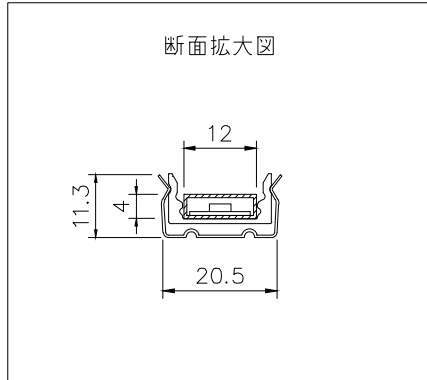

522/622/722/822/922/
1022/2022/3022 ±4

仕様			
外形寸法	W12×H4mm (クリップ含む: W20.5×H11.3mm)		
光源色	RGB		
全光束	R:128lm/m G:271lm/m B:68lm/m		
入力電圧	DC24V		
入力電流	600mA		
消費電力	14.4W/m		
使用環境	屋内専用		
使用温度	-20℃~40℃		
耐水性	IP22 (IP67指定可能)		
部番	品名	材質	摘要
5	アルミチャンネル	アルミニウム	アルマイト処理
4	LED	-	60個/m, SMD5050
3	本体	FBC	
2	取付クリップ	SUS	2個/本
1	リード線	樹脂	R/G/B: デコーダーと接続 DC24V+: 電源+と接続

型番構成 (例)
PCN5-2415-60-1707D-RGB
姿図

PROJECT
製品名 PCN5-2415-60-1707D-RGB/RGBテープライトライト

No.	日付: 20・05・07		
	作図: MU	検図:	担当:

RAL

RICARDO ARCHITECTURAL LIGHTING CO.,LTD.

※本品の規格および外観は改良のため予告なしに変更する事がありますので、あらかじめご了承ください。