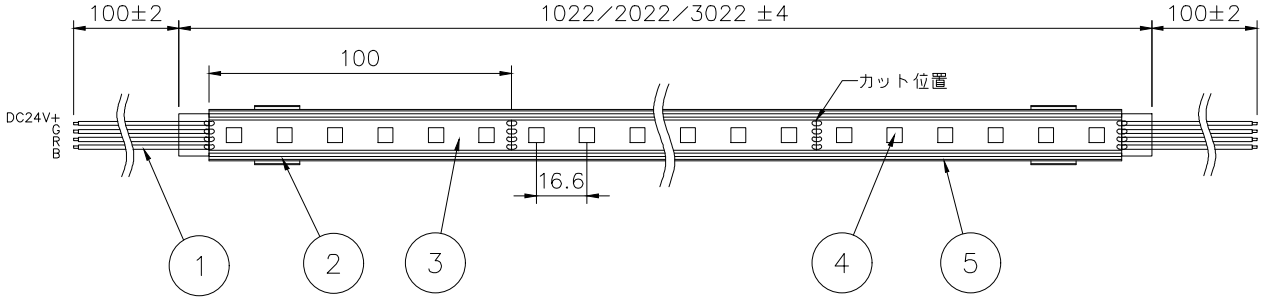

522/622/722/822/922/
1022/2022/3022 ±4

仕様			
外形寸法	W12×H4mm (クリップ含む: W20.5×H11.3mm)		
光源色	RGB		
全光束	R:128lm/m G:271lm/m B:68lm/m		
入力電圧	DC24V		
入力電流	600mA		
消費電力	14.4W/m		
使用環境	屋内専用		
使用温度	-20℃~40℃		
耐水性	IP22 (IP67指定可能)		
部番	品名	材質	摘要
5	アルミチャンネル	アルミニウム	アルマイト処理
4	LED	-	60個/m, SMD5050
3	本体	FBC	
2	取付クリップ	SUS	2個/本
1	リード線	樹脂	R/G/B: デコーダーと接続 DC24V+: 電源+と接続

型番構成 (例)
PCN5-2415-60-1707D-RGB
姿図

PROJECT
製品名 PCN5-2415-60-1707D-RGB/RGBテープライトライト

No.	日付: 20・05・07		
	作図: MU	検図:	担当:

RAL

RICARDO ARCHITECTURAL LIGHTING CO.,LTD.

※本品の規格および外観は改良のため予告なしに変更する事がありますので、あらかじめご了承ください。