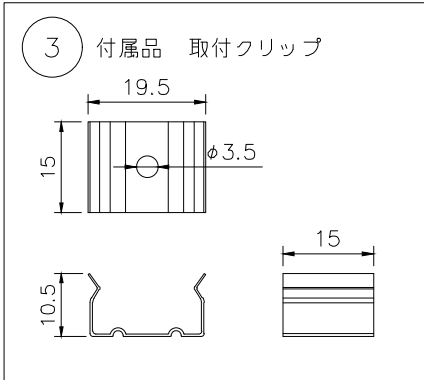

522/622/722/822/922/
1022/2022/3022 ±4

仕様			
外形寸法	W12×H4mm (クリップ含む: W20.5×H11.3mm)		
光源色	RGB		
全光束	R:128lm/m G:271lm/m B:68lm/m		
入力電圧	DC24V		
入力電流	600mA		
消費電力	14.4W/m		
使用環境	屋内専用		
使用温度	-20℃~40℃		
耐水性	IP22 (IP67指定可能)		
部番	品名	材質	摘要
5	アルミチャンネル	アルミニウム	アルマイト処理
4	LED	-	60個/m, SMD5050
3	本体	FBC	
2	取付クリップ	SUS	2個/本
1	リード線	樹脂	R/G/B: デコーダーと接続 DC24V+: 電源+と接続

型番構成 (例)
PCN5-2415-60-1707D-RGB
姿図

PROJECT
製品名 PCN5-2415-60-1707D-RGB/RGBテープライトライト

No.	日付: 20・05・07		
	作図: MU	検図:	担当:

RAL

RICARDO ARCHITECTURAL LIGHTING CO.,LTD.

※本品の規格および外観は改良のため予告なしに変更する事がありますので、あらかじめご了承ください。