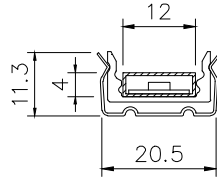

標準サイズ：522/622/722/822/922
1022/2022/3022 ±4

3 付属品 取付クリップ

断面拡大図

※オプション
シリコンクリップ

7 付属品 アルミチャンネル

(現場カットが必要)

仕様

外形寸法	W12×H4mm (クリップ含む: W20.5×H11.3mm)
光源色	2200~6500 (K)
全光束	W: 609/N: 790/W+N (4000K相当): 1365 lm/m
入力電圧	DC24V
入力電流	800mA
消費電力	17.28W/m
Ra	Ra>90
使用環境	屋内専用
使用温度	-20℃~40℃
耐水性	IP22 (IP67指定可能)

型番構成 (例)

PCN2-XX△△2418-240-1707D-WN

色温度:
22→2200K 25→2500K
30→3000K 35→3500K
40→4000K 50→5000K
60→6000K 65→6500K

姿図

5	アルミチャンネル	アルミニウム	アルマイト処理
4	LED	-	240個/m, SMD2016
3	本体	FBC	
2	取付クリップ	SUS	2個/本
1	リード線100mm付	樹脂	白: N (調光) 黄: W (調光) 黒: +DC24V
部番	品名	材質	摘要