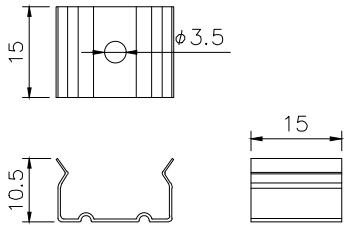

標準サイズ：522/622/722/822/922
1022/2022/3022 ±4

3 付属品 取付クリップ

断面拡大図

※オプション
シリコンクリップ

7 付属品 アルミチャンネル

(現場カットが必要)

仕様

外形寸法	W12×H4mm (クリップ含む: W20.5×H11.3mm)
光源色	2200~6500 (K)
全光束	W: 609/N: 790/W+N (4000K相当): 1365 lm/m
入力電圧	DC24V
入力電流	800mA
消費電力	17.28W/m
Ra	Ra>90
使用環境	屋内専用
使用温度	-20℃~40℃
耐水性	IP22 (IP67指定可能)

型番構成 (例)

PCN2-XX△△2418-240-1707D-WN

色温度:
22→2200K 25→2500K
30→3000K 35→3500K
40→4000K 50→5000K
60→6000K 65→6500K

姿図

5	アルミチャンネル	アルミニウム	アルマイト処理
4	LED	-	240個/m, SMD2016
3	本体	FBC	
2	取付クリップ	SUS	2個/本
1	リード線100mm付	樹脂	白: N (調光) 黄: W (調光) 黒: +DC24V
部番	品名	材質	摘要