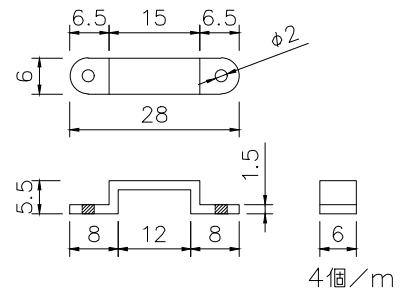

標準サイズ：522/622/722/822/922
1022/2022/3022 ±4

3 付属品 取付クリップ

断面拡大図

※オプション
シリコンクリップ

7 付属品 アルミチャンネル

(現場カットが必要)

仕様

外形寸法	W12×H4mm (クリップ含む: W20.5×H11.3mm)
光源色	2200~6500 (K)
全光束	W: 609/N: 790/W+N (4000K相当): 1365 lm/m
入力電圧	DC24V
入力電流	800mA
消費電力	17.28W/m
Ra	Ra>90
使用環境	屋内専用
使用温度	-20℃~40℃
耐水性	IP22 (IP67指定可能)

型番構成 (例)

PCN2-XX△△2418-240-1707D-WN

色温度:
22→2200K 25→2500K
30→3000K 35→3500K
40→4000K 50→5000K
60→6000K 65→6500K

姿図

5	アルミチャンネル	アルミニウム	アルマイト処理
4	LED	-	240個/m, SMD2016
3	本体	FBC	
2	取付クリップ	SUS	2個/本
1	リード線100mm付	樹脂	白: N (調光) 黄: W (調光) 黒: +DC24V
部番	品名	材質	摘要