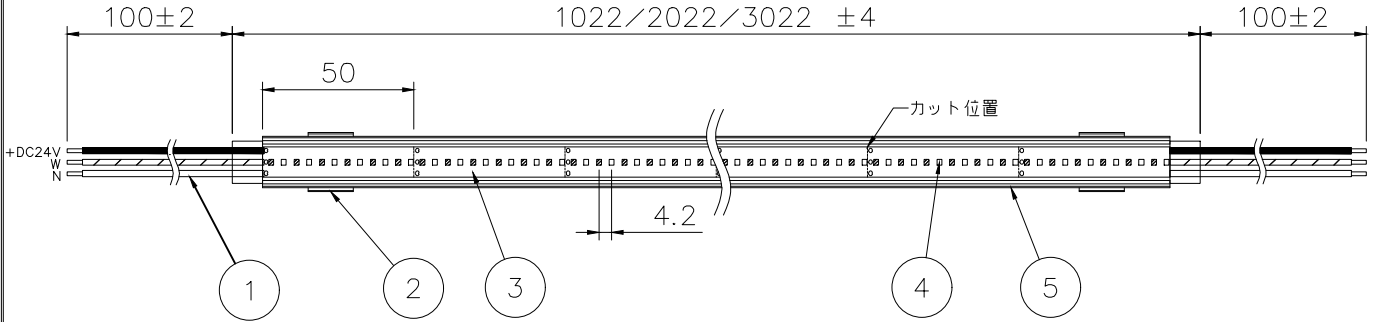

標準サイズ：522/622/722/822/922
1022/2022/3022 ±4

3 付属品 取付クリップ

断面拡大図

※オプション
シリコンクリップ

7 付属品 アルミチャンネル

(現場カットが必要)

仕様

外形寸法	W12×H4mm (クリップ含む: W20.5×H11.3mm)
光源色	2200~6500 (K)
全光束	W: 609/N: 790/W+N (4000K相当): 1365 lm/m
入力電圧	DC24V
入力電流	800mA
消費電力	17.28W/m
Ra	Ra>90
使用環境	屋内専用
使用温度	-20℃~40℃
耐水性	IP22 (IP67指定可能)

型番構成 (例)

PCN2-XX△△2418-240-1707D-WN

色温度:
22→2200K 25→2500K
30→3000K 35→3500K
40→4000K 50→5000K
60→6000K 65→6500K

姿図

5	アルミチャンネル	アルミニウム	アルマイト処理
4	LED	-	240個/m, SMD2016
3	本体	FBC	
2	取付クリップ	SUS	2個/本
1	リード線100mm付	樹脂	白: N (調光) 黄: W (調光) 黒: +DC24V
部番	品名	材質	摘要