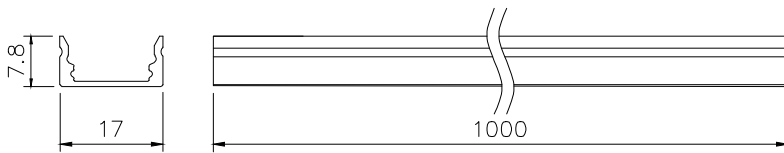

標準サイズ：522/622/722/822/922
1022/2022/3022 ±4

3 付属品 取付クリップ

断面拡大図

※オプション
シリコンクリップ

7 付属品 アルミチャンネル

(現場カットが必要)

仕様

外形寸法	W12×H4mm (クリップ含む: W20.5×H11.3mm)
光源色	2200~6500 (K)
全光束	W: 609/N: 790/W+N (4000K相当): 1365 lm/m
入力電圧	DC24V
入力電流	800mA
消費電力	17.28W/m
Ra	Ra>90
使用環境	屋内専用
使用温度	-20℃~40℃
耐水性	IP22 (IP67指定可能)

型番構成 (例)

PCN2-XX△△2418-240-1707D-WN

色温度:
22→2200K 25→2500K
30→3000K 35→3500K
40→4000K 50→5000K
60→6000K 65→6500K

姿図

5	アルミチャンネル	アルミニウム	アルマイト処理
4	LED	-	240個/m, SMD2016
3	本体	FBC	
2	取付クリップ	SUS	2個/本
1	リード線100mm付	樹脂	白: N (調光) 黄: W (調光) 黒: +DC24V
部番	品名	材質	摘要