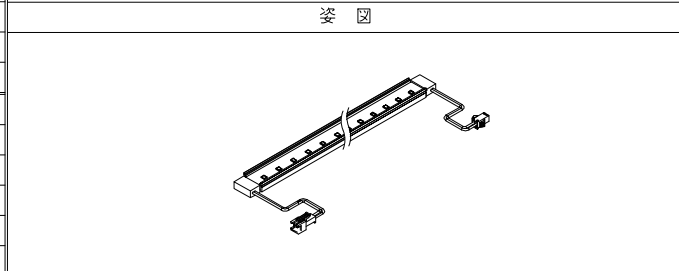

仕様	
外形寸法	W16×H6mm (クリップとアルミチャンネル含む: W24×H14mm)
器具長さ	60~5010mm/本 (標準サイズ全100サイズ)
光源色	2400/2700/3000/3500/4000/5000 (K)
全光束	CL: 1268lm/m OP: 1014lm/m
入力電圧	DC24V
入力電流	600mA
消費電力	14.4W/m
Ra	Ra>90
使用環境	屋内専用
使用温度	-20℃~40℃
耐水性	IP54

品番体系 (例)	
PC2-XX2415-120-CL	OP
色温度: 24→2400K 27→2700K 30→3000K 35→3500K 40→4000K 50→5000K	

部番	品名	材質	摘要
8	コネクター (メス)	樹脂	
7	アルミチャンネル	アルミニウム	アルマイト処理
6	カバー	シリコン	CL: クリア OP: 乳白色
5	LED	-	120個/m, SMD2835
4	基板	FPC	
3	取付クリップ	SUS	
2	コネクター (オス)	樹脂	
1	コネクター付電源コード	樹脂	リード線100mm