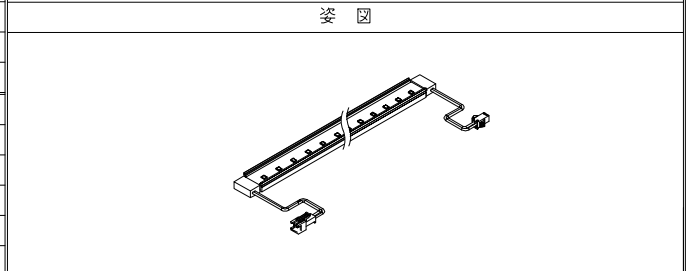

仕様	
外形寸法	W16×H6mm (クリップとアルミチャンネル含む: W24×H14mm)
器具長さ	60~5010mm/本 (標準サイズ全100サイズ)
光源色	2400/2700/3000/3500/4000/5000 (K)
全光束	CL: 867lm/ｍ OP: 693lm/ｍ
入力電圧	DC24V
入力電流	400mA
消費電力	9.6W/ｍ
Ra	Ra>90
使用環境	屋内専用
使用温度	-20℃~40℃
耐水性	IP54

品番体系(例)	
PC2-XX2410-120-CL	色温度: 24→2400K 27→2700K 30→3000K 35→3500K 40→4000K 50→5000K
	OP

部番	品名	材質	摘要
8	コネクター(メス)	樹脂	
7	アルミチャンネル	アルミニウム	アルマイト処理
6	カバー	シリコン	CL: クリア OP: 乳白色
5	LED	-	120個/ｍ, SMD2835
4	基板	FPC	
3	取付クリップ	SUS	
2	コネクター(オス)	樹脂	
1	コネクター付電源コード	樹脂	リード線100mm