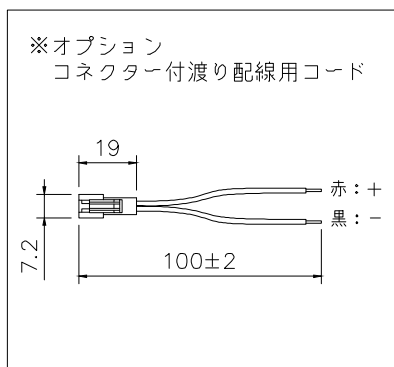

赤：+
黒：-

仕様	
外形寸法	W8×H10mm (クリップ含むW9.2×H12.8mm)
器具長さ	標準サイズ 112/178/277/376/475/574/673/772/871/ 970/1003/1069/1168/1267/1366/1465 (mm)
光源色	2400/2700/3000/3500/4000/5000 (K)
全光束	823lm/m
入力電圧	DC24V
入力電流	600mA
消費電力	14.4W/m
Ra	Ra>90
使用環境	屋内専用
使用温度	-20℃~40℃
耐水性	IP54

品番体系 (例)
MINILQ2-XX2415-120
色温度: 24→2400K 27→2700K 30→3000K 35→3500K 40→4000K 50→5000K

部番	品名	材質	摘要
8	マグネット		
7	コネクター (メス)	樹脂	
6	LED	-	180個/m, SMD2835
5	カバー	PC	オパール
4	本体	アルミニウム	アルマイト処理
3	取付クリップ	SUS	2個/本
2	コネクター (オス)	樹脂	
1	コネクター付電源コード	樹脂	リード線100mm

PROJECT
製品名 MINILQ2-XX2415-120/細角型ライトバー

No.	日付: 20・05・08
	作図: MU 検図: 担当:

※本品の規格および外観は改良のため予告なしに変更する事がありますので、あらかじめご了承ください。