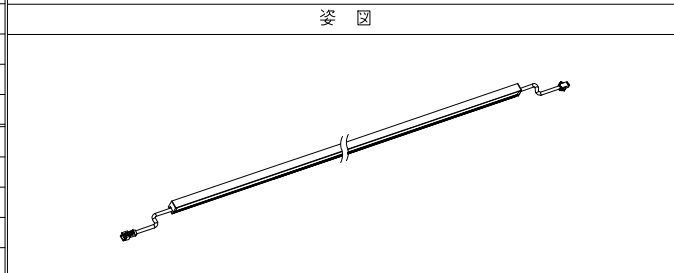

赤：+
黒：-

仕様	
外形寸法	W8×H10mm (クリップ含むW9.2×H12.8mm)
器具長さ	標準サイズ 112/178/277/376/475/574/673/772/871/ 970/1003/1069/1168/1267/1366/1465 (mm)
光源色	2400/2700/3000/3500/4000/5000 (K)
全光束	823lm/m
入力電圧	DC24V
入力電流	600mA
消費電力	14.4W/m
Ra	Ra>90
使用環境	屋内専用
使用温度	-20℃~40℃
耐水性	IP54

品番体系 (例)
MINILQ2-XX2415-120
色温度: 24→2400K 27→2700K 30→3000K 35→3500K 40→4000K 50→5000K

部番	品名	材質	摘要
8	マグネット		
7	コネクター (メス)	樹脂	
6	LED	-	180個/m, SMD2835
5	カバー	PC	オパール
4	本体	アルミニウム	アルマイト処理
3	取付クリップ	SUS	2個/本
2	コネクター (オス)	樹脂	
1	コネクター付電源コード	樹脂	リード線100mm

PROJECT
製品名 MINILQ2-XX2415-120/細角型ライトバー

No.	日付: 20・05・08
	作図: MU 検図: 担当:

※本品の規格および外観は改良のため予告なしに変更する事がありますので、あらかじめご了承ください。