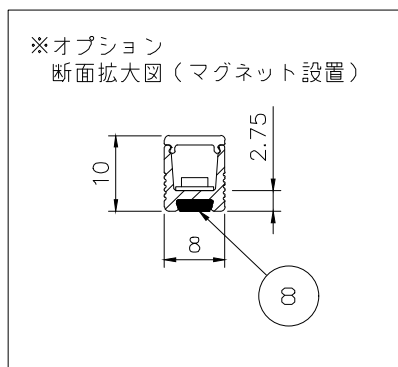

赤：+
黒：-

仕様	
外形寸法	W8×H10mm (クリップ含むW9.2×H12.8mm)
器具長さ	標準サイズ 112/178/277/376/475/574/673/772/871/ 970/1003/1069/1168/1267/1366/1465 (mm)
光源色	2400/2700/3000/3500/4000/5000 (K)
全光束	823lm/m
入力電圧	DC24V
入力電流	600mA
消費電力	14.4W/m
Ra	Ra>90
使用環境	屋内専用
使用温度	-20℃~40℃
耐水性	IP54

品番体系 (例)
MINILQ2-XX2415-120
色温度: 24→2400K 27→2700K 30→3000K 35→3500K 40→4000K 50→5000K

部番	品名	材質	摘要
8	マグネット		
7	コネクター (メス)	樹脂	
6	LED	-	180個/m, SMD2835
5	カバー	PC	オパール
4	本体	アルミニウム	アルマイト処理
3	取付クリップ	SUS	2個/本
2	コネクター (オス)	樹脂	
1	コネクター付電源コード	樹脂	リード線100mm