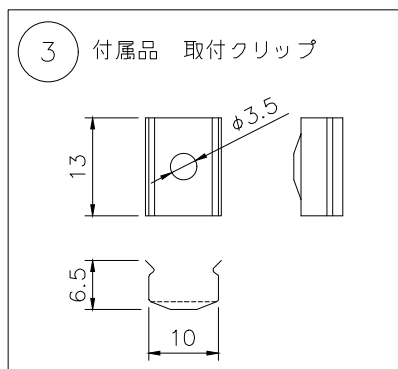

赤：+
黒：-

仕様	
外形寸法	W8×H10mm (クリップ含むW9.2×H12.8mm)
器具長さ	標準サイズ 112/178/277/376/475/574/673/772/871/ 970/1003/1069/1168/1267/1366/1465 (mm)
光源色	2400/2700/3000/3500/4000/5000 (K)
全光束	823lm/m
入力電圧	DC24V
入力電流	600mA
消費電力	14.4W/m
Ra	Ra>90
使用環境	屋内専用
使用温度	-20℃~40℃
耐水性	IP54

品番体系 (例)
MINILQ2-XX2415-120
色温度: 24→2400K 27→2700K 30→3000K 35→3500K 40→4000K 50→5000K

部番	品名	材質	摘要
8	マグネット		
7	コネクター (メス)	樹脂	
6	LED	-	180個/m, SMD2835
5	カバー	PC	オパール
4	本体	アルミニウム	アルマイト処理
3	取付クリップ	SUS	2個/本
2	コネクター (オス)	樹脂	
1	コネクター付電源コード	樹脂	リード線100mm