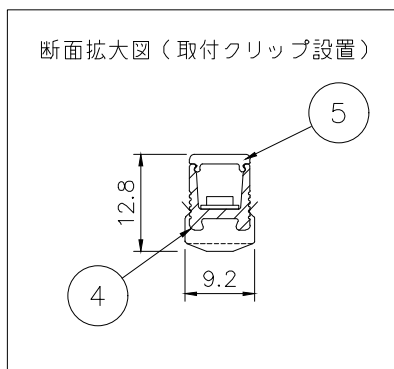

赤：+
黒：-

仕様	
外形寸法	W8×H10mm (クリップ含むW9.2×H12.8mm)
器具長さ	標準サイズ 112/178/277/376/475/574/673/772/871/ 970/1003/1069/1168/1267/1366/1465 (mm)
光源色	2400/2700/3000/3500/4000/5000 (K)
全光束	823lm/m
入力電圧	DC24V
入力電流	600mA
消費電力	14.4W/m
Ra	Ra>90
使用環境	屋内専用
使用温度	-20℃~40℃
耐水性	IP54

品番体系 (例)
MINILQ2-XX2415-120
色温度: 24→2400K 27→2700K 30→3000K 35→3500K 40→4000K 50→5000K

部番	品名	材質	摘要
8	マグネット		
7	コネクター (メス)	樹脂	
6	LED	-	180個/m, SMD2835
5	カバー	PC	オパール
4	本体	アルミニウム	アルマイト処理
3	取付クリップ	SUS	2個/本
2	コネクター (オス)	樹脂	
1	コネクター付電源コード	樹脂	リード線100mm