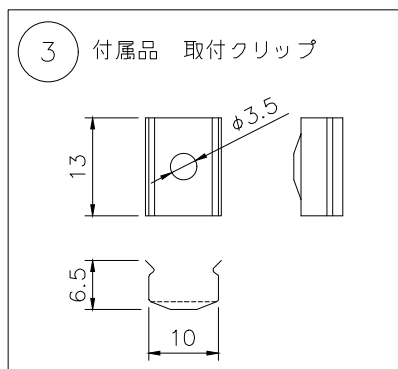

赤：+
黒：-

仕様	
外形寸法	W8×H10mm（クリップ含むW9.2×H12.8mm）
器具長さ	標準サイズ 112/178/277/376/475/574/673/772/871/ 970/1003/1069/1168/1267/1366/1465（mm）
光源色	2400/2700/3000/3500/4000/5000（K）
全光束	565lm/m
入力電圧	DC24V
入力電流	400mA
消費電力	9.6W/m
Ra	Ra>90
使用環境	屋内専用
使用温度	-20℃～40℃
耐水性	IP54

品番体系（例）
MINILQ2-XX2410-120
色温度： 24→2400K 27→2700K 30→3000K 35→3500K 40→4000K 50→5000K

部番	品名	材質	摘要
8	マグネット		
7	コネクター（メス）	樹脂	
6	LED	-	180個/m, SMD2835
5	カバー	PC	オパール
4	本体	アルミニウム	アルマイト処理
3	取付クリップ	SUS	2個/本
2	コネクター（オス）	樹脂	
1	コネクター付電源コード	樹脂	リード線100mm