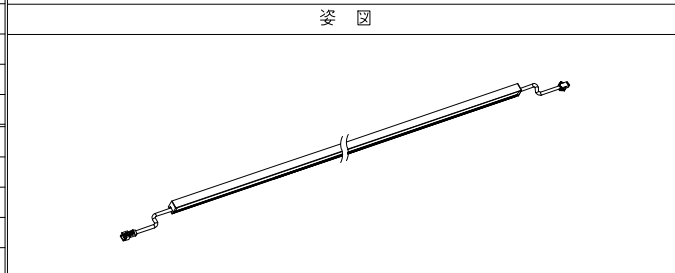

赤：+
黒：-

仕様	
外形寸法	W8×H10mm（クリップ含むW9.2×H12.8mm）
器具長さ	標準サイズ 112/178/277/376/475/574/673/772/871/ 970/1003/1069/1168/1267/1366/1465（mm）
光源色	2400/2700/3000/3500/4000/5000（K）
全光束	565lm/m
入力電圧	DC24V
入力電流	400mA
消費電力	9.6W/m
Ra	Ra>90
使用環境	屋内専用
使用温度	-20℃～40℃
耐水性	IP54

品番体系（例）
MINILQ2-XX2410-120
色温度： 24→2400K 27→2700K 30→3000K 35→3500K 40→4000K 50→5000K

部番	品名	材質	摘要
8	マグネット		
7	コネクター（メス）	樹脂	
6	LED	-	180個/m, SMD2835
5	カバー	PC	オパール
4	本体	アルミニウム	アルマイト処理
3	取付クリップ	SUS	2個/本
2	コネクター（オス）	樹脂	
1	コネクター付電源コード	樹脂	リード線100mm

PROJECT
製品名 MINILQ2-XX2410-120/細角型ライトバー

No.	日付：20・05・08		
	作図：MU	検図：	担当：

※本品の規格および外観は改良のため予告なしに変更する事がありますので、あらかじめご了承ください。