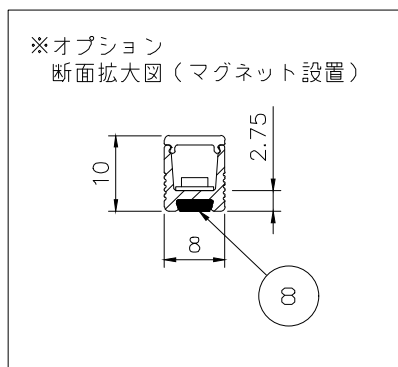

赤：+
黒：-

仕様	
外形寸法	W8×H10mm（クリップ含むW9.2×H12.8mm）
器具長さ	標準サイズ 112/178/277/376/475/574/673/772/871/ 970/1003/1069/1168/1267/1366/1465（mm）
光源色	2400/2700/3000/3500/4000/5000（K）
全光束	565lm/m
入力電圧	DC24V
入力電流	400mA
消費電力	9.6W/m
Ra	Ra>90
使用環境	屋内専用
使用温度	-20℃～40℃
耐水性	IP54

品番体系（例）
MINILQ2-XX2410-120
色温度： 24→2400K 27→2700K 30→3000K 35→3500K 40→4000K 50→5000K

部番	品名	材質	摘要
8	マグネット		
7	コネクター（メス）	樹脂	
6	LED	-	180個/m, SMD2835
5	カバー	PC	オパール
4	本体	アルミニウム	アルマイト処理
3	取付クリップ	SUS	2個/本
2	コネクター（オス）	樹脂	
1	コネクター付電源コード	樹脂	リード線100mm