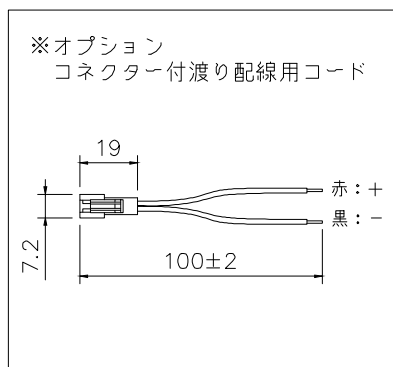

赤：+
黒：-

仕様	
外形寸法	W8×H10mm（クリップ含むW9.2×H12.8mm）
器具長さ	標準サイズ 112/178/277/376/475/574/673/772/871/ 970/1003/1069/1168/1267/1366/1465（mm）
光源色	2400/2700/3000/3500/4000/5000（K）
全光束	565lm/m
入力電圧	DC24V
入力電流	400mA
消費電力	9.6W/m
Ra	Ra>90
使用環境	屋内専用
使用温度	-20℃～40℃
耐水性	IP54

品番体系（例）
MINILQ2-XX2410-120
色温度： 24→2400K 27→2700K 30→3000K 35→3500K 40→4000K 50→5000K

部番	品名	材質	摘要
8	マグネット		
7	コネクター（メス）	樹脂	
6	LED	-	180個/m, SMD2835
5	カバー	PC	オパール
4	本体	アルミニウム	アルマイト処理
3	取付クリップ	SUS	2個/本
2	コネクター（オス）	樹脂	
1	コネクター付電源コード	樹脂	リード線100mm

PROJECT
製品名 MINILQ2-XX2410-120/細角型ライトバー

No.	日付：20・05・08		
	作図：MU	検図：	担当：

※本品の規格および外観は改良のため予告なしに変更する事がありますので、あらかじめご了承ください。