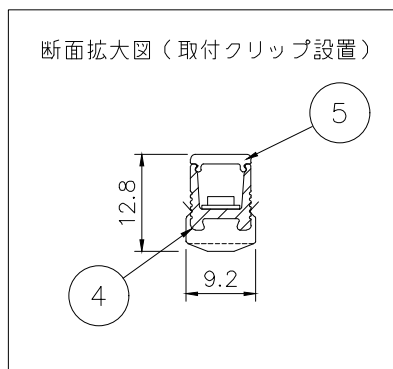

赤：+
黒：-

仕様	
外形寸法	W8×H10mm（クリップ含むW9.2×H12.8mm）
器具長さ	標準サイズ 112/178/277/376/475/574/673/772/871/ 970/1003/1069/1168/1267/1366/1465（mm）
光源色	2400/2700/3000/3500/4000/5000（K）
全光束	565lm/m
入力電圧	DC24V
入力電流	400mA
消費電力	9.6W/m
Ra	Ra>90
使用環境	屋内専用
使用温度	-20℃～40℃
耐水性	IP54

品番体系（例）
MINILQ2-XX2410-120
色温度： 24→2400K 27→2700K 30→3000K 35→3500K 40→4000K 50→5000K

部番	品名	材質	摘要
8	マグネット		
7	コネクター（メス）	樹脂	
6	LED	-	180個/m, SMD2835
5	カバー	PC	オパール
4	本体	アルミニウム	アルマイト処理
3	取付クリップ	SUS	2個/本
2	コネクター（オス）	樹脂	
1	コネクター付電源コード	樹脂	リード線100mm