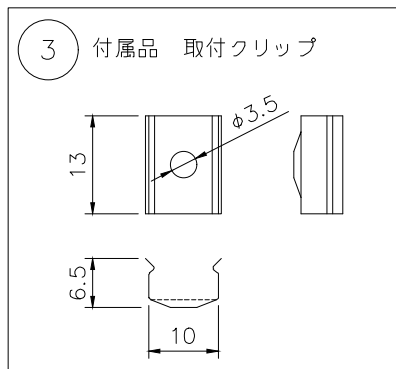

赤：+
黒：-

仕様	
外形寸法	W8×H10mm (クリップ含むW9.2×H12.8mm)
器具長さ	標準サイズ 112/178/277/376/475/574/673/772/871/ 970/1003/1069/1168/1267/1366/1465 (mm)
光源色	2400/2700/3000/3500/4000/5000 (K)
全光束	283lm/m
入力電圧	DC24V
入力電流	200mA
消費電力	4.8W/m
Ra	Ra>90
使用環境	屋内専用
使用温度	-20℃~40℃
耐水性	IP54

品番体系 (例)
MINILQ2-XX2405-120
色温度: 24→2400K 27→2700K 30→3000K 35→3500K 40→4000K 50→5000K

部番	品名	材質	摘要
8	マグネット		
7	コネクター (メス)	樹脂	
6	LED	-	180個/m, SMD2835
5	カバー	PC	オパール
4	本体	アルミニウム	アルマイト処理
3	取付クリップ	SUS	2個/本
2	コネクター (オス)	樹脂	
1	コネクター付電源コード	樹脂	リード線100mm

PROJECT
製品名 MINILQ2-XX2405-120/細角型ライトバー

No.	日付: 20・05・08		
	作図: MU	検図:	担当:

※本品の規格および外観は改良のため予告なしに変更する事がありますので、あらかじめご了承ください。