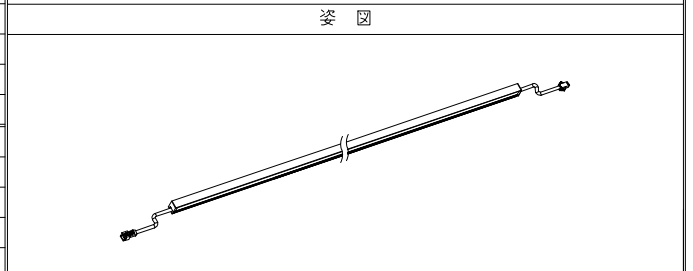

赤：+
黒：-

仕様	
外形寸法	W8×H10mm (クリップ含むW9.2×H12.8mm)
器具長さ	標準サイズ 112/178/277/376/475/574/673/772/871/ 970/1003/1069/1168/1267/1366/1465 (mm)
光源色	2400/2700/3000/3500/4000/5000 (K)
全光束	283lm/m
入力電圧	DC24V
入力電流	200mA
消費電力	4.8W/m
Ra	Ra>90
使用環境	屋内専用
使用温度	-20℃~40℃
耐水性	IP54

品番体系 (例)
MINILQ2-XX2405-120
色温度: 24→2400K 27→2700K 30→3000K 35→3500K 40→4000K 50→5000K

部番	品名	材質	摘要
8	マグネット		
7	コネクター (メス)	樹脂	
6	LED	-	180個/m, SMD2835
5	カバー	PC	オパール
4	本体	アルミニウム	アルマイト処理
3	取付クリップ	SUS	2個/本
2	コネクター (オス)	樹脂	
1	コネクター付電源コード	樹脂	リード線100mm