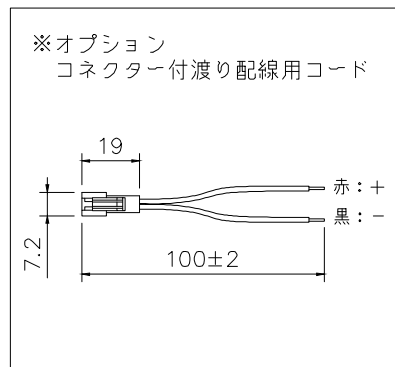

赤：+
黒：-

仕様	
外形寸法	W8×H10mm (クリップ含むW9.2×H12.8mm)
器具長さ	標準サイズ 112/178/277/376/475/574/673/772/871/ 970/1003/1069/1168/1267/1366/1465 (mm)
光源色	2400/2700/3000/3500/4000/5000 (K)
全光束	283lm/m
入力電圧	DC24V
入力電流	200mA
消費電力	4.8W/m
Ra	Ra>90
使用環境	屋内専用
使用温度	-20℃~40℃
耐水性	IP54

品番体系 (例)
MINILQ2-XX2405-120
色温度: 24→2400K 27→2700K 30→3000K 35→3500K 40→4000K 50→5000K

部番	品名	材質	摘要
8	マグネット		
7	コネクター (メス)	樹脂	
6	LED	-	180個/m, SMD2835
5	カバー	PC	オパール
4	本体	アルミニウム	アルマイト処理
3	取付クリップ	SUS	2個/本
2	コネクター (オス)	樹脂	
1	コネクター付電源コード	樹脂	リード線100mm

PROJECT
製品名 MINILQ2-XX2405-120/細角型ライトバー

No.	日付: 20・05・08		
	作図: MU	検図:	担当:

※本品の規格および外観は改良のため予告なしに変更する事がありますので、あらかじめご了承ください。