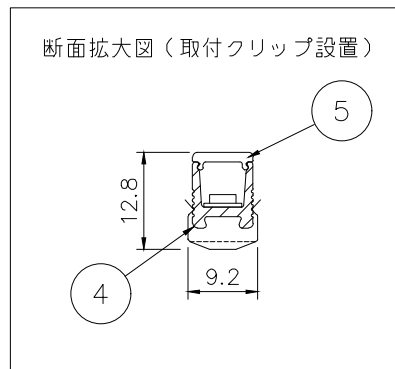

赤：+
黒：-

仕様	
外形寸法	W8×H10mm (クリップ含むW9.2×H12.8mm)
器具長さ	標準サイズ 112/178/277/376/475/574/673/772/871/ 970/1003/1069/1168/1267/1366/1465 (mm)
光源色	2400/2700/3000/3500/4000/5000 (K)
全光束	283lm/m
入力電圧	DC24V
入力電流	200mA
消費電力	4.8W/m
Ra	Ra>90
使用環境	屋内専用
使用温度	-20℃~40℃
耐水性	IP54

品番体系 (例)
MINILQ2-XX2405-120
色温度: 24→2400K 27→2700K 30→3000K 35→3500K 40→4000K 50→5000K

部番	品名	材質	摘要
8	マグネット		
7	コネクター (メス)	樹脂	
6	LED	-	180個/m, SMD2835
5	カバー	PC	オパール
4	本体	アルミニウム	アルマイト処理
3	取付クリップ	SUS	2個/本
2	コネクター (オス)	樹脂	
1	コネクター付電源コード	樹脂	リード線100mm