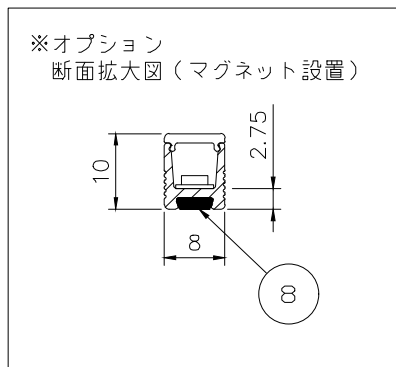

赤：+
黒：-

仕様	
外形寸法	W8×H10mm (クリップ含むW9.2×H12.8mm)
器具長さ	標準サイズ 112/178/277/376/475/574/673/772/871/ 970/1003/1069/1168/1267/1366/1465 (mm)
光源色	2400/2700/3000/3500/4000/5000 (K)
全光束	283lm/m
入力電圧	DC24V
入力電流	200mA
消費電力	4.8W/m
Ra	Ra>90
使用環境	屋内専用
使用温度	-20℃~40℃
耐水性	IP54

品番体系 (例)
MINILQ2-XX2405-120
色温度: 24→2400K 27→2700K 30→3000K 35→3500K 40→4000K 50→5000K

部番	品名	材質	摘要
8	マグネット		
7	コネクター (メス)	樹脂	
6	LED	-	180個/m, SMD2835
5	カバー	PC	オパール
4	本体	アルミニウム	アルマイト処理
3	取付クリップ	SUS	2個/本
2	コネクター (オス)	樹脂	
1	コネクター付電源コード	樹脂	リード線100mm