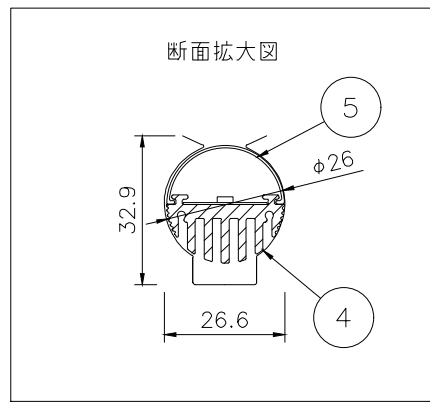

赤：+
黒：-

仕様	
外形寸法	Φ26mm (クリップ含むW26.6×H32.9mm)
器具長さ	標準サイズ 290/569/879/972/1003/1189/1468 (mm)
光源色	2400/2700/3000/3500/4000/5000 (K)
全光束	1937lm/m
入力電圧	DC24V
入力電流	1000mA
消費電力	24W/m
Ra	Ra>90
使用環境	屋内専用
使用温度	-20℃~40℃
耐水性	IP54

部番	品名	材質	摘要
7	コネクター(メス)	樹脂	
6	LED	-	192個/m, SMD2835
5	カバー	PC	オパール
4	本体	アルミニウム	アルマイト処理
3	取付クリップ	SUS	2個/本
2	コネクター(オス)	樹脂	
1	コネクター付電源コード	樹脂	リード線100mm

品番体系(例)
LS2 - XX2424 - 120
色温度: 24→2400K 27→2700K 30→3000K 35→3500K 40→4000K 50→6000K

PROJECT
製品名 LS2-XX2424-120/太丸型ライトバー

No.	日付: 20・05・08		
	作図: MU	検図:	担当:

※本品の規格および外観は改良のため予告なしに変更する事がありますので、あらかじめご了承ください。