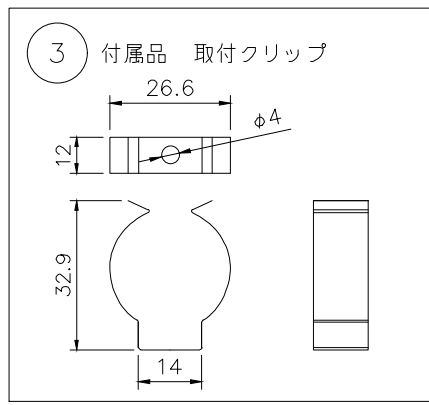

赤：+
黒：-

仕様	
外形寸法	Φ26mm (クリップ含むW26.6×H32.9mm)
器具長さ	標準サイズ 290/569/879/972/1003/1189/1468 (mm)
光源色	2400/2700/3000/3500/4000/5000 (K)
全光束	1937lm/m
入力電圧	DC24V
入力電流	1000mA
消費電力	24W/m
Ra	Ra>90
使用環境	屋内専用
使用温度	-20℃~40℃
耐水性	IP54

部番	品名	材質	摘要
7	コネクター(メス)	樹脂	
6	LED	-	192個/m, SMD2835
5	カバー	PC	オパール
4	本体	アルミニウム	アルマイト処理
3	取付クリップ	SUS	2個/本
2	コネクター(オス)	樹脂	
1	コネクター付電源コード	樹脂	リード線100mm

品番体系(例)
LS2 - XX2424 - 120
色温度: 24→2400K 27→2700K 30→3000K 35→3500K 40→4000K 50→6000K

PROJECT
製品名 LS2-XX2424-120/太丸型ライトバー

No.	日付: 20・05・08		
	作図: MU	検図:	担当:

※本品の規格および外観は改良のため予告なしに変更する事がありますので、あらかじめご了承ください。