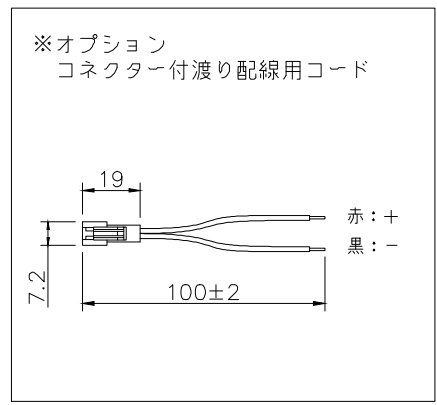

赤：+
黒：-

仕様	
外形寸法	Φ26mm (クリップ含むW26.6×H32.9mm)
器具長さ	標準サイズ 290/569/879/972/1003/1189/1468 (mm)
光源色	2400/2700/3000/3500/4000/5000 (K)
全光束	1937lm/m
入力電圧	DC24V
入力電流	1000mA
消費電力	24W/m
Ra	Ra>90
使用環境	屋内専用
使用温度	-20℃~40℃
耐水性	IP54

部番	品名	材質	摘要
7	コネクター(メス)	樹脂	
6	LED	-	192個/m, SMD2835
5	カバー	PC	オパール
4	本体	アルミニウム	アルマイト処理
3	取付クリップ	SUS	2個/本
2	コネクター(オス)	樹脂	
1	コネクター付電源コード	樹脂	リード線100mm

品番体系(例)
LS2 - XX2424 - 120
色温度: 24→2400K 27→2700K 30→3000K 35→3500K 40→4000K 50→6000K

PROJECT
製品名 LS2-XX2424-120/太丸型ライトバー

No.	日付: 20・05・08		
	作図: MU	検図:	担当:

※本品の規格および外観は改良のため予告なしに変更する事がありますので、あらかじめご了承ください。