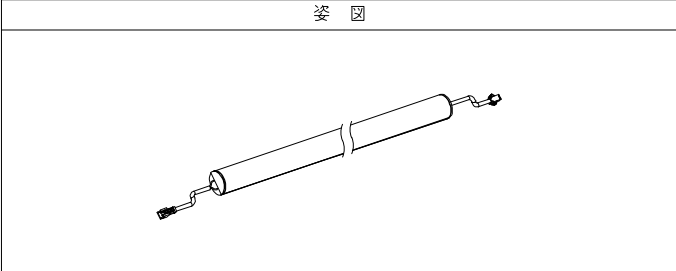

仕様	
外形寸法	Φ26mm (クリップ含むW26.6×H32.9mm)
器具長さ	標準サイズ 290/569/879/972/1003/1189/1468 (mm)
光源色	2400/2700/3000/3500/4000/5000 (K)
全光束	1629lm/m
入力電圧	DC24V
入力電流	833mA
消費電力	20W/m
Ra	Ra>90
使用環境	屋内専用
使用温度	-20℃~40℃
耐水性	IP54

部番	品名	材質	摘要
7	コネクター(メス)	樹脂	
6	LED	-	192個/m, SMD2835
5	カバー	PC	オパール
4	本体	アルミニウム	アルマイト処理
3	取付クリップ	SUS	2個/本
2	コネクター(オス)	樹脂	
1	コネクター付電源コード	樹脂	リード線100mm

品番体系(例)
LS2 - XX2420 - 120
色温度: 24→2400K 27→2700K 30→3000K 35→3500K 40→4000K 50→6000K

PROJECT

製品名 LS2-XX2420-120/太丸型ライトバー

No. _____ 日付: 20・05・08

作図: MU 検図: _____ 担当: _____

※本品の規格および外観は改良のため予告なしに変更する事がありますので、あらかじめご了承ください。