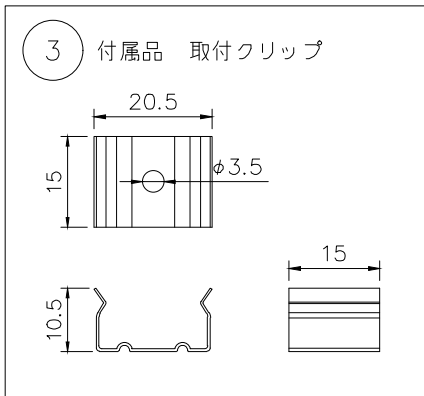

赤：+
黒：-

赤：+
黒：-

仕様			
外形寸法	W17×H8.7mm (クリップ含む：W20.5×H11.3mm)		
器具長さ	161/261/361/461/561/661/761/861/961/ 1061/1161/1261/1361/1461 (mm)		
光源色	2400/2700/3000/3500/4000/5000 (K)		
全光束	831lm/m		
入力電圧	DC24V		
入力電流	600mA		
消費電力	14.4W/m		
Ra	Ra>90		
使用環境	屋内専用		
使用温度	-20℃~40℃		
耐水性	IP22 (IP67指定可能)		
7	コネクタ(メス)	樹脂	
6	LED	-	160個/m, SMD2835
5	カバー	PC	オパール
4	本体	アルミニウム	アルマイト処理
3	取付クリップ	SUS	2個/本
2	コネクタ(オス)	樹脂	
1	コネクタ付電源コード	樹脂	リード線100mm
部番	品名	材質	摘要
No.	日付：20・05・07		
	作図：MU	検図：	担当：

型番構成(例)	
L Q N 2 - X X 2 4 1 5 - 1 6 0 - 1 7 0 7 D	
色温度： 24→2400K 27→2700K 30→3000K 35→3500K 40→4000K 50→5000K	
姿図	
PROJECT	
製品名 LQN2-XX2415-160-1707D/角型ライトバー	

※本品の規格および外観は改良のため予告なしに変更する事がありますので、あらかじめご了承ください。