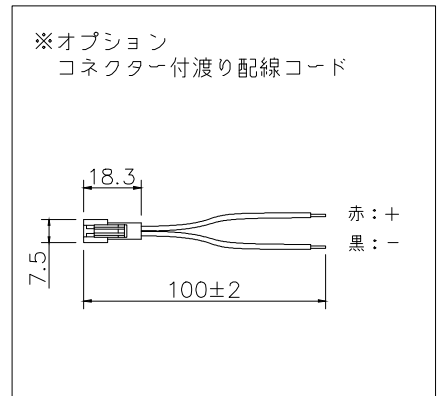

赤：+
黒：-

赤：+
黒：-

仕様			
外形寸法	W17×H8.7mm (クリップ含む：W20.5×H11.3mm)		
器具長さ	161/261/361/461/561/661/761/861/961/ 1061/1161/1261/1361/1461 (mm)		
光源色	2400/2700/3000/3500/4000/5000 (K)		
全光束	831lm/m		
入力電圧	DC24V		
入力電流	600mA		
消費電力	14.4W/m		
Ra	Ra>90		
使用環境	屋内専用		
使用温度	-20℃~40℃		
耐水性	IP22 (IP67指定可能)		
7	コネクタ(メス)	樹脂	
6	LED	-	160個/m, SMD2835
5	カバー	PC	オパール
4	本体	アルミニウム	アルマイト処理
3	取付クリップ	SUS	2個/本
2	コネクタ(オス)	樹脂	
1	コネクタ付電源コード	樹脂	リード線100mm
部番	品名	材質	摘要
No.	日付：20・05・07		
	作図：MU	検図：	担当：

型番構成(例)	
L Q N 2 - X X 2 4 1 5 - 1 6 0 - 1 7 0 7 D	
色温度： 24→2400K 27→2700K 30→3000K 35→3500K 40→4000K 50→5000K	
姿図	
PROJECT	
製品名 LQN2-XX2415-160-1707D/角型ライトバー	

※本品の規格および外観は改良のため予告なしに変更する事がありますので、あらかじめご了承ください。