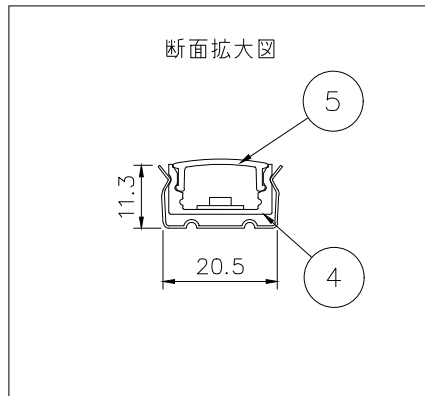

赤：+
黒：-

赤：+
黒：-

仕様			
外形寸法	W17×H8.7mm (クリップ含む：W20.5×H11.3mm)		
器具長さ	161/261/361/461/561/661/761/861/961/ 1061/1161/1261/1361/1461 (mm)		
光源色	2400/2700/3000/3500/4000/5000 (K)		
全光束	831lm/m		
入力電圧	DC24V		
入力電流	600mA		
消費電力	14.4W/m		
Ra	Ra>90		
使用環境	屋内専用		
使用温度	-20℃~40℃		
耐水性	IP22 (IP67指定可能)		
7	コネクタ(メス)	樹脂	
6	LED	-	160個/m, SMD2835
5	カバー	PC	オパール
4	本体	アルミニウム	アルマイト処理
3	取付クリップ	SUS	2個/本
2	コネクタ(オス)	樹脂	
1	コネクタ付電源コード	樹脂	リード線100mm
部番	品名	材質	摘要
No.	日付：20・05・07		
	作図：MU	検図：	担当：

型番構成(例)	
L Q N 2 - X X 2 4 1 5 - 1 6 0 - 1 7 0 7 D	
色温度： 24→2400K 27→2700K 30→3000K 35→3500K 40→4000K 50→5000K	
姿図	
PROJECT	
製品名 LQN2-XX2415-160-1707D/角型ライトバー	

※本品の規格および外観は改良のため予告なしに変更する事がありますので、あらかじめご了承ください。