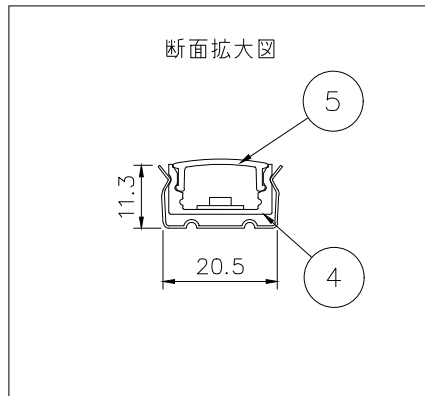

赤：+
黒：-

赤：+
黒：-

仕様				型番構成(例)	
外形寸法	W17×H8.7mm (クリップ含む: W20.5×H11.3mm)			L Q N 2 - X X 2 4 0 5 - 1 6 0 - 1 7 0 7 D	
器具長さ	161/261/361/461/561/661/761/861/961/ 1061/1161/1261/1361/1461 (mm)				
光源色	2400/2700/3000/3500/4000/5000 (K)				
全光束	225lm/m				
入力電圧	DC24V			色温度: 24→2400K 27→2700K 30→3000K 35→3500K 40→4000K 50→5000K	
入力電流	200mA			姿図	
消費電力	4.8W/m				
Ra	Ra>90				
使用環境	屋内専用				
使用温度	-20℃~40℃				
耐水性	IP22 (IP67指定可能)				
7	コネクタ(メス)	樹脂		PROJECT	
6	LED	-	160個/m, SMD2835		
5	カバー	PC	オパール	製品名 LQN2-XX2405-160-1707D/角型ライトバー	
4	本体	アルミニウム	アルマイト処理		
3	取付クリップ	SUS	2個/本		
2	コネクタ(オス)	樹脂			
1	コネクタ付電源コード	樹脂	リード線100mm	No. 日付: 20・05・07	
部番	品名	材質	摘要		