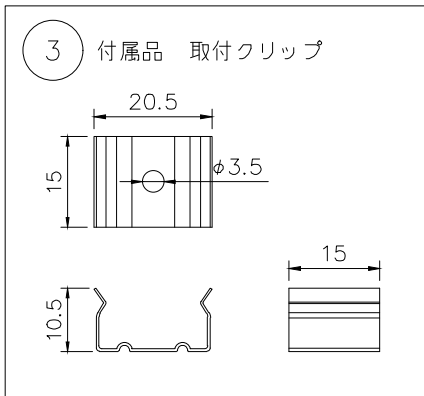

赤：+
黒：-

赤：+
黒：-

仕様				型番構成(例)	
外形寸法	W17×H8.7mm (クリップ含む: W20.5×H11.3mm)			L Q N 2 - X X 2 4 0 5 - 1 6 0 - 1 7 0 7 D	
器具長さ	161/261/361/461/561/661/761/861/961/ 1061/1161/1261/1361/1461 (mm)				
光源色	2400/2700/3000/3500/4000/5000 (K)				
全光束	225lm/m				
入力電圧	DC24V			色温度: 24→2400K 27→2700K 30→3000K 35→3500K 40→4000K 50→5000K	
入力電流	200mA			姿図	
消費電力	4.8W/m				
Ra	Ra>90				
使用環境	屋内専用				
使用温度	-20℃~40℃				
耐水性	IP22 (IP67指定可能)				
7	コネクタ(メス)	樹脂		PROJECT	
6	LED	-	160個/m, SMD2835		
5	カバー	PC	オパール	製品名 LQN2-XX2405-160-1707D/角型ライトバー	
4	本体	アルミニウム	アルマイト処理		
3	取付クリップ	SUS	2個/本		
2	コネクタ(オス)	樹脂			
1	コネクタ付電源コード	樹脂	リード線100mm	No. 日付: 20・05・07	
部番	品名	材質	摘要		