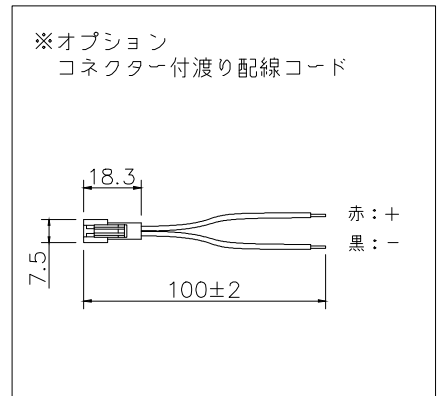

赤：+
黒：-

赤：+
黒：-

仕様				型番構成(例)	
外形寸法	W17×H8.7mm (クリップ含む: W20.5×H11.3mm)			L Q N 2 - X X 2 4 0 5 - 1 6 0 - 1 7 0 7 D	
器具長さ	161/261/361/461/561/661/761/861/961/ 1061/1161/1261/1361/1461 (mm)				
光源色	2400/2700/3000/3500/4000/5000 (K)				
全光束	225lm/m				
入力電圧	DC24V			色温度: 24→2400K 27→2700K 30→3000K 35→3500K 40→4000K 50→5000K	
入力電流	200mA			姿図	
消費電力	4.8W/m				
Ra	Ra>90				
使用環境	屋内専用				
使用温度	-20℃~40℃				
耐水性	IP22 (IP67指定可能)				
7	コネクタ(メス)	樹脂		PROJECT	
6	LED	-	160個/m, SMD2835		
5	カバー	PC	オパール	製品名 LQN2-XX2405-160-1707D/角型ライトバー	
4	本体	アルミニウム	アルマイト処理		
3	取付クリップ	SUS	2個/本		
2	コネクタ(オス)	樹脂			
1	コネクタ付電源コード	樹脂	リード線100mm	No. 日付: 20・05・07	
部番	品名	材質	摘要		