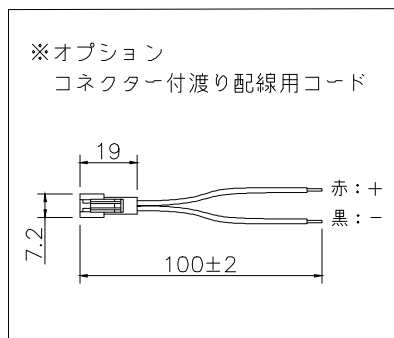

赤：+
黒：-

仕様				品番体系(例)	
外形寸法	W13×H13mm (クリップ含むW15.5×H15.77mm)			L Q 2 - X X 2 4 1 5 - 1 2 0 色温度： 24→2400K 27→2700K 30→3000K 35→3500K 40→4000K 50→5000K	
器具長さ	標準サイズ 104/197/290/383/476/569/693/786/879/ 972/1003/1096/1189/1282/1375/1468 (mm)				
光源色	2400/2700/3000/3500/4000/5000 (K)				
全光束	825lm/m				
入力電圧	DC24V				
入力電流	600mA			姿図 	
消費電力	14.4W/m				
使用環境	屋内専用				
使用温度	-20℃~40℃				
耐水性	IP54				
8	マグネット			PROJECT 製品名 LQ2-XX2415-120/角型ライトバー	
7	コネクター(メス)	樹脂			
6	LED	-	192個/m, SMD2835		
5	カバー	PC	オパール		
4	本体	アルミニウム	アルマイト処理		
3	取付クリップ	SUS			
2	コネクター(オス)	樹脂			
1	コネクター付電源コード	樹脂	リード線100mm付		
部番	品名	材質	摘要		
No.	日付：20・05・08			 RAL RICARDO ARCHITECTURAL LIGHTING CO.,LTD.	
	作図：MU	検図：	担当：		