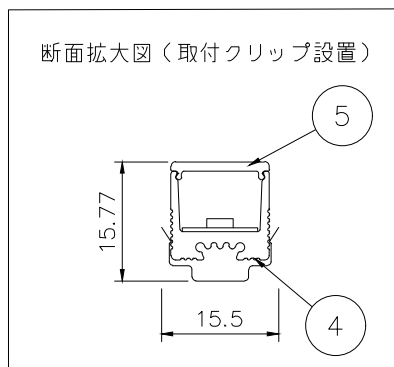

赤：+
黒：-

仕様				品番体系(例)	
外形寸法	W13×H13mm (クリップ含むW15.5×H15.77mm)			L Q 2 - X X 2 4 1 5 - 1 2 0 色温度： 24→2400K 27→2700K 30→3000K 35→3500K 40→4000K 50→5000K	
器具長さ	標準サイズ 104/197/290/383/476/569/693/786/879/ 972/1003/1096/1189/1282/1375/1468 (mm)				
光源色	2400/2700/3000/3500/4000/5000 (K)				
全光束	825lm/m				
入力電圧	DC24V				
入力電流	600mA			姿図 	
消費電力	14.4W/m				
使用環境	屋内専用				
使用温度	-20℃~40℃				
耐水性	IP54				
8	マグネット			PROJECT 製品名 LQ2-XX2415-120/角型ライトバー	
7	コネクター(メス)	樹脂			
6	LED	-	192個/m, SMD2835		
5	カバー	PC	オパール		
4	本体	アルミニウム	アルマイト処理		
3	取付クリップ	SUS			
2	コネクター(オス)	樹脂			
1	コネクター付電源コード	樹脂	リード線100mm付		
部番	品名	材質	摘要		
No.	日付：20・05・08			 RAL RICARDO ARCHITECTURAL LIGHTING CO.,LTD.	
	作図：MU	検図：	担当：		