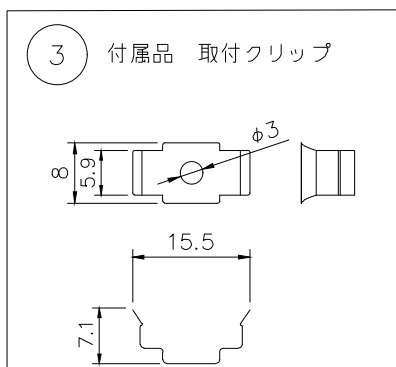

赤：+
黒：-

仕様				品番体系(例)	
外形寸法	W13×H13mm (クリップ含むW15.5×H15.77mm)			L Q 2 - X X 2 4 1 5 - 1 2 0 色温度： 24→2400K 27→2700K 30→3000K 35→3500K 40→4000K 50→5000K	
器具長さ	標準サイズ 104/197/290/383/476/569/693/786/879/ 972/1003/1096/1189/1282/1375/1468 (mm)				
光源色	2400/2700/3000/3500/4000/5000 (K)				
全光束	825lm/m				
入力電圧	DC24V				
入力電流	600mA			姿図 	
消費電力	14.4W/m				
使用環境	屋内専用				
使用温度	-20℃~40℃				
耐水性	IP54				
8	マグネット			PROJECT 製品名 LQ2-XX2415-120/角型ライトバー	
7	コネクター(メス)	樹脂			
6	LED	-	192個/m, SMD2835		
5	カバー	PC	オパール		
4	本体	アルミニウム	アルマイト処理		
3	取付クリップ	SUS			
2	コネクター(オス)	樹脂			
1	コネクター付電源コード	樹脂	リード線100mm付		
部番	品名	材質	摘要		
No.	日付：20・05・08			 RAL RICARDO ARCHITECTURAL LIGHTING CO.,LTD.	
	作図：MU	検図：	担当：		