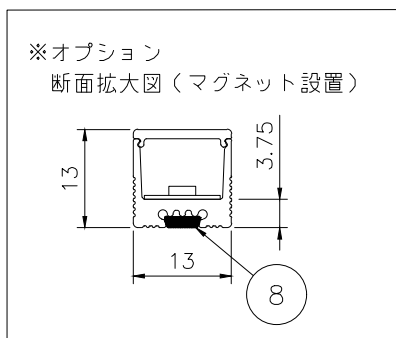

赤：+
黒：-

仕様				品番体系(例)	
外形寸法	W13×H13mm (クリップ含むW15.5×H15.77mm)			L Q 2 - X X 2 4 1 5 - 1 2 0 色温度： 24→2400K 27→2700K 30→3000K 35→3500K 40→4000K 50→5000K	
器具長さ	標準サイズ 104/197/290/383/476/569/693/786/879/ 972/1003/1096/1189/1282/1375/1468 (mm)				
光源色	2400/2700/3000/3500/4000/5000 (K)				
全光束	825lm/m				
入力電圧	DC24V				
入力電流	600mA			姿図 	
消費電力	14.4W/m				
使用環境	屋内専用				
使用温度	-20℃~40℃				
耐水性	IP54				
8	マグネット			PROJECT 製品名 LQ2-XX2415-120/角型ライトバー	
7	コネクター(メス)	樹脂			
6	LED	-	192個/m, SMD2835		
5	カバー	PC	オパール		
4	本体	アルミニウム	アルマイト処理		
3	取付クリップ	SUS			
2	コネクター(オス)	樹脂			
1	コネクター付電源コード	樹脂	リード線100mm付		
部番	品名	材質	摘要		
No.	日付：20・05・08			 RAL RICARDO ARCHITECTURAL LIGHTING CO.,LTD.	
	作図：MU	検図：	担当：		