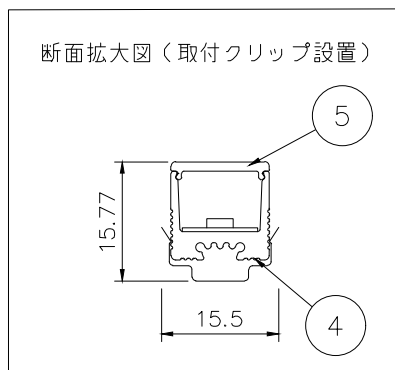

赤：+
黒：-

| 仕様 | |
|------|--|
| 外形寸法 | W13×H13mm (クリップ含むW15.5×H15.77mm) |
| 器具長さ | 標準サイズ 104/197/290/383/476/569/693/786/879/ 972/1003/1096/1189/1282/1375/1468 (mm) |
| 光源色 | 2400/2700/3000/3500/4000/5000 (K) |
| 全光束 | 563lm/m |
| 入力電圧 | DC24V |
| 入力電流 | 400mA |
| 消費電力 | 9.6W/m |
| 使用環境 | 屋内専用 |
| 使用温度 | -20℃~40℃ |
| 耐水性 | IP54 |

| 品番体系(例) |
|---|
| LQ2-XX2410-120 |
| 色温度： 24→2400K 27→2700K 30→3000K 35→3500K 40→4000K 50→5000K |

| 部番 | 品名 | 材質 | 摘要 |
|----|-------------|--------|-----------------|
| 8 | マグネット | | |
| 7 | コネクター(メス) | 樹脂 | |
| 6 | LED | - | 192個/m, SMD2835 |
| 5 | カバー | PC | オパール |
| 4 | 本体 | アルミニウム | アルマイト処理 |
| 3 | 取付クリップ | SUS | |
| 2 | コネクター(オス) | 樹脂 | |
| 1 | コネクター付電源コード | 樹脂 | リード線100mm付 |

| 姿図 |
|----------------------------|
| |
| PROJECT |
| 製品名 LQ2-XX2410-120/角型ライトバー |

| | | | |
|-----|-------------|-----|-----|
| No. | 日付：20・05・08 | | |
| | 作図：MU | 検図： | 担当： |

※本品の規格および外観は改良のため予告なしに変更する事がありますので、あらかじめご了承ください。