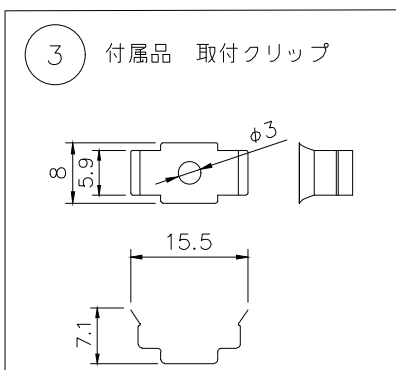

赤：+
黒：-

| 仕様 | |
|------|--|
| 外形寸法 | W13×H13mm (クリップ含むW15.5×H15.77mm) |
| 器具長さ | 標準サイズ 104/197/290/383/476/569/693/786/879/ 972/1003/1096/1189/1282/1375/1468 (mm) |
| 光源色 | 2400/2700/3000/3500/4000/5000 (K) |
| 全光束 | 563lm/m |
| 入力電圧 | DC24V |
| 入力電流 | 400mA |
| 消費電力 | 9.6W/m |
| 使用環境 | 屋内専用 |
| 使用温度 | -20℃~40℃ |
| 耐水性 | IP54 |

| 品番体系(例) |
|---|
| LQ2-XX2410-120 |
| 色温度： 24→2400K 27→2700K 30→3000K 35→3500K 40→4000K 50→5000K |

| 部番 | 品名 | 材質 | 摘要 |
|----|-------------|--------|-----------------|
| 8 | マグネット | | |
| 7 | コネクター(メス) | 樹脂 | |
| 6 | LED | - | 192個/m, SMD2835 |
| 5 | カバー | PC | オパール |
| 4 | 本体 | アルミニウム | アルマイト処理 |
| 3 | 取付クリップ | SUS | |
| 2 | コネクター(オス) | 樹脂 | |
| 1 | コネクター付電源コード | 樹脂 | リード線100mm付 |

| 姿図 |
|----------------------------|
| |
| PROJECT |
| 製品名 LQ2-XX2410-120/角型ライトバー |

| | | | |
|-----|-------------|-----|-----|
| No. | 日付：20・05・08 | | |
| | 作図：MU | 検図： | 担当： |

※本品の規格および外観は改良のため予告なしに変更する事がありますので、あらかじめご了承ください。