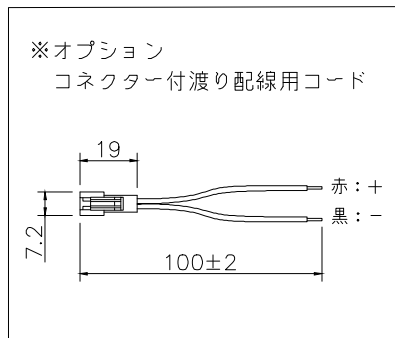

赤：+
黒：-

| 仕様 | |
|------|--|
| 外形寸法 | W13×H13mm (クリップ含むW15.5×H15.77mm) |
| 器具長さ | 標準サイズ 104/197/290/383/476/569/693/786/879/ 972/1003/1096/1189/1282/1375/1468 (mm) |
| 光源色 | 2400/2700/3000/3500/4000/5000 (K) |
| 全光束 | 563lm/m |
| 入力電圧 | DC24V |
| 入力電流 | 400mA |
| 消費電力 | 9.6W/m |
| 使用環境 | 屋内専用 |
| 使用温度 | -20℃~40℃ |
| 耐水性 | IP54 |

| 品番体系(例) |
|---|
| LQ2-XX2410-120 |
| 色温度： 24→2400K 27→2700K 30→3000K 35→3500K 40→4000K 50→5000K |

| 部番 | 品名 | 材質 | 摘要 |
|----|-------------|--------|-----------------|
| 8 | マグネット | | |
| 7 | コネクター(メス) | 樹脂 | |
| 6 | LED | - | 192個/m, SMD2835 |
| 5 | カバー | PC | オパール |
| 4 | 本体 | アルミニウム | アルマイト処理 |
| 3 | 取付クリップ | SUS | |
| 2 | コネクター(オス) | 樹脂 | |
| 1 | コネクター付電源コード | 樹脂 | リード線100mm付 |

| 姿図 |
|----------------------------|
| |
| PROJECT |
| 製品名 LQ2-XX2410-120/角型ライトバー |

| | | | |
|-----|-------------|-----|-----|
| No. | 日付：20・05・08 | | |
| | 作図：MU | 検図： | 担当： |

※本品の規格および外観は改良のため予告なしに変更する事がありますので、あらかじめご了承ください。