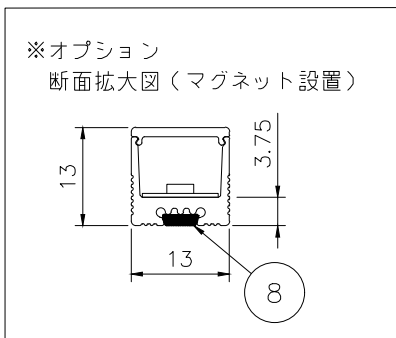

赤：+
黒：-

| 仕様 | |
|------|--|
| 外形寸法 | W13×H13mm (クリップ含むW15.5×H15.77mm) |
| 器具長さ | 標準サイズ 104/197/290/383/476/569/693/786/879/ 972/1003/1096/1189/1282/1375/1468 (mm) |
| 光源色 | 2400/2700/3000/3500/4000/5000 (K) |
| 全光束 | 563lm/m |
| 入力電圧 | DC24V |
| 入力電流 | 400mA |
| 消費電力 | 9.6W/m |
| 使用環境 | 屋内専用 |
| 使用温度 | -20℃~40℃ |
| 耐水性 | IP54 |

| 品番体系(例) |
|---|
| LQ2-XX2410-120 |
| 色温度： 24→2400K 27→2700K 30→3000K 35→3500K 40→4000K 50→5000K |

| 部番 | 品名 | 材質 | 摘要 |
|----|-------------|--------|-----------------|
| 8 | マグネット | | |
| 7 | コネクター(メス) | 樹脂 | |
| 6 | LED | - | 192個/m, SMD2835 |
| 5 | カバー | PC | オパール |
| 4 | 本体 | アルミニウム | アルマイト処理 |
| 3 | 取付クリップ | SUS | |
| 2 | コネクター(オス) | 樹脂 | |
| 1 | コネクター付電源コード | 樹脂 | リード線100mm付 |

| 姿図 |
|----------------------------|
| |
| PROJECT |
| 製品名 LQ2-XX2410-120/角型ライトバー |

| | | | |
|-----|-------------|-----|-----|
| No. | 日付：20・05・08 | | |
| | 作図：MU | 検図： | 担当： |

※本品の規格および外観は改良のため予告なしに変更する事がありますので、あらかじめご了承ください。