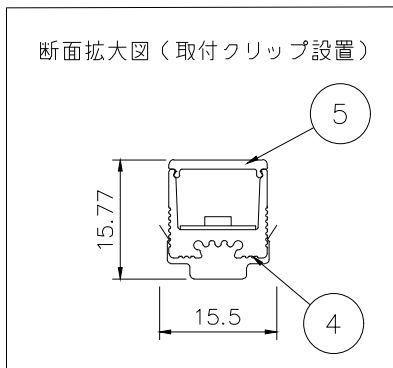

赤：+
黒：-

仕様	
外形寸法	W13×H13mm (クリップ含むW15.5×H15.77mm)
器具長さ	標準サイズ 104/197/290/383/476/569/693/786/879/ 972/1003/1096/1189/1282/1375/1468 (mm)
光源色	2400/2700/3000/3500/4000/5000 (K)
全光束	290lm/m
入力電圧	DC24V
入力電流	200mA
消費電力	4.8W/m
使用環境	屋内専用
使用温度	-20℃~40℃
耐水性	IP54

品番体系(例)
L Q 2 - X X 2 4 0 5 - 1 2 0
色温度： 24→2400K 27→2700K 30→3000K 35→3500K 40→4000K 50→5000K

部番	品名	材質	摘要
8	マグネット		
7	コネクター(メス)	樹脂	
6	LED	-	192個/m, SMD2835
5	カバー	PC	オパール
4	本体	アルミニウム	アルマイト処理
3	取付クリップ	SUS	
2	コネクター(オス)	樹脂	
1	コネクター付電源コード	樹脂	リード線100mm付

姿図
PROJECT
製品名 LQ2-XX2405-120/角型ライトバー

No.	日付：20・05・08		
	作図：MU	検図：	担当：

※本品の規格および外観は改良のため予告なしに変更する事がありますので、あらかじめご了承ください。