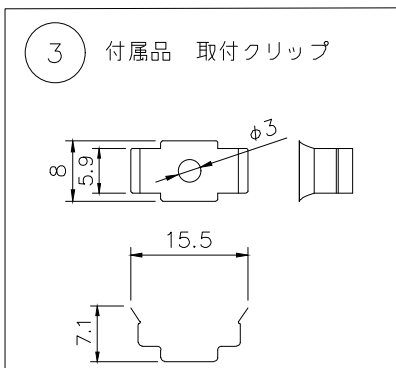

赤：+
黒：-

仕様	
外形寸法	W13×H13mm (クリップ含むW15.5×H15.77mm)
器具長さ	標準サイズ 104/197/290/383/476/569/693/786/879/ 972/1003/1096/1189/1282/1375/1468 (mm)
光源色	2400/2700/3000/3500/4000/5000 (K)
全光束	290lm/m
入力電圧	DC24V
入力電流	200mA
消費電力	4.8W/m
使用環境	屋内専用
使用温度	-20℃~40℃
耐水性	IP54

品番体系(例)
L Q 2 - X X 2 4 0 5 - 1 2 0
色温度： 24→2400K 27→2700K 30→3000K 35→3500K 40→4000K 50→5000K

部番	品名	材質	摘要
8	マグネット		
7	コネクター(メス)	樹脂	
6	LED	-	192個/m, SMD2835
5	カバー	PC	オパール
4	本体	アルミニウム	アルマイト処理
3	取付クリップ	SUS	
2	コネクター(オス)	樹脂	
1	コネクター付電源コード	樹脂	リード線100mm付

姿図
PROJECT
製品名 LQ2-XX2405-120/角型ライトバー

No.	日付：20・05・08		
	作図：MU	検図：	担当：

※本品の規格および外観は改良のため予告なしに変更する事がありますので、あらかじめご了承ください。