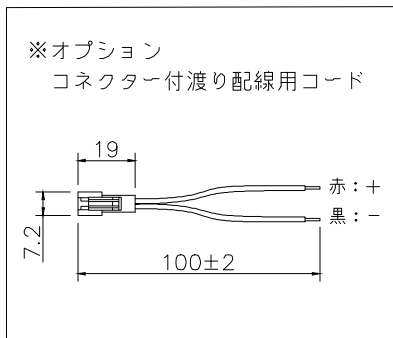

赤：+
黒：-

仕様	
外形寸法	W13×H13mm (クリップ含むW15.5×H15.77mm)
器具長さ	標準サイズ 104/197/290/383/476/569/693/786/879/ 972/1003/1096/1189/1282/1375/1468 (mm)
光源色	2400/2700/3000/3500/4000/5000 (K)
全光束	290lm/m
入力電圧	DC24V
入力電流	200mA
消費電力	4.8W/m
使用環境	屋内専用
使用温度	-20℃~40℃
耐水性	IP54

品番体系(例)
L Q 2 - X X 2 4 0 5 - 1 2 0
色温度： 24→2400K 27→2700K 30→3000K 35→3500K 40→4000K 50→5000K

部番	品名	材質	摘要
8	マグネット		
7	コネクター(メス)	樹脂	
6	LED	-	192個/m, SMD2835
5	カバー	PC	オパール
4	本体	アルミニウム	アルマイト処理
3	取付クリップ	SUS	
2	コネクター(オス)	樹脂	
1	コネクター付電源コード	樹脂	リード線100mm付

姿図
PROJECT
製品名 LQ2-XX2405-120/角型ライトバー

No.	日付：20・05・08		
	作図：MU	検図：	担当：

※本品の規格および外観は改良のため予告なしに変更する事がありますので、あらかじめご了承ください。