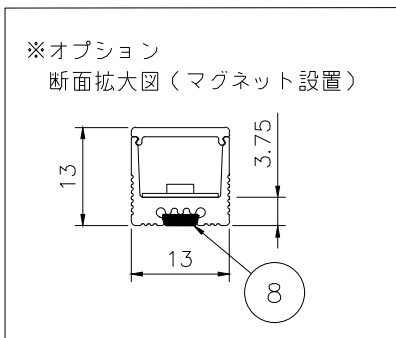

赤：+
黒：-

仕様	
外形寸法	W13×H13mm (クリップ含むW15.5×H15.77mm)
器具長さ	標準サイズ 104/197/290/383/476/569/693/786/879/ 972/1003/1096/1189/1282/1375/1468 (mm)
光源色	2400/2700/3000/3500/4000/5000 (K)
全光束	290lm/m
入力電圧	DC24V
入力電流	200mA
消費電力	4.8W/m
使用環境	屋内専用
使用温度	-20℃~40℃
耐水性	IP54

品番体系(例)
L Q 2 - X X 2 4 0 5 - 1 2 0
色温度： 24→2400K 27→2700K 30→3000K 35→3500K 40→4000K 50→5000K

部番	品名	材質	摘要
8	マグネット		
7	コネクター(メス)	樹脂	
6	LED	-	192個/m, SMD2835
5	カバー	PC	オパール
4	本体	アルミニウム	アルマイト処理
3	取付クリップ	SUS	
2	コネクター(オス)	樹脂	
1	コネクター付電源コード	樹脂	リード線100mm付

姿図
PROJECT
製品名 LQ2-XX2405-120/角型ライトバー

No.	日付：20・05・08		
	作図：MU	検図：	担当：

※本品の規格および外観は改良のため予告なしに変更する事がありますので、あらかじめご了承ください。