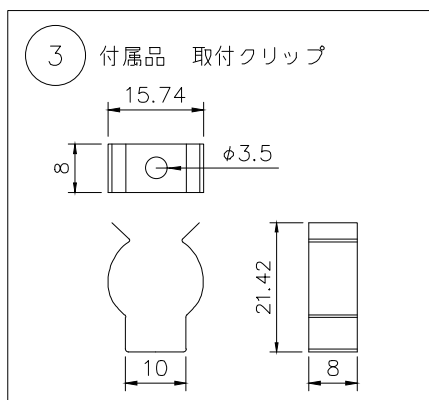

赤：+
黒：-

仕様			
外形寸法	Φ15mm (クリップ含むW15.74×H21.42mm)		
器具長さ	標準サイズ 104/197/290/383/476/569/693/786/879/ 972/1003/1096/1189/1282/1375/1468 (mm)		
光源色	2400/2700/3000/3500/4000/5000 (K)		
全光束	732lm/m		
入力電圧	DC24V		
入力電流	400mA		
消費電力	9.6W/m		
Ra	Ra>90		
使用環境	屋内専用		
使用温度	-20℃~40℃		
耐水性	IP54		
8			
7	コネクター(メス) 樹脂		
6	LED - 192個/m, SMD2835		
5	カバー PC オパール		
4	本体 アルミニウム アルマイト処理		
3	取付クリップ SUS 2個/本		
2	コネクター(オス) 樹脂		
1	コネクター付電源コード 樹脂 リード線100mm		
部番	品名	材質	摘要

品番体系(例)
L K 2 - X X 2 4 1 0 - 1 2 0
色温度： 24→2400K 27→2700K 30→3000K 35→3500K 40→4000K 50→5000K

PROJECT
製品名 LK2-XX2410-120/丸型ライトバー

No.	日付：20・04・28		
	作図：MU	検図：	担当：

※本品の規格および外観は改良のため予告なしに変更する事がありますので、あらかじめご了承ください。