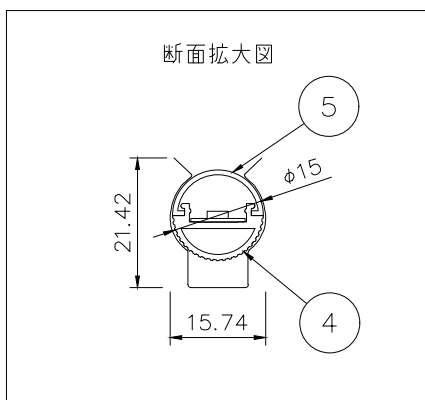

赤：+
黒：-

仕様			
外形寸法	Φ15mm (クリップ含むW15.74×H21.42mm)		
器具長さ	標準サイズ 104/197/290/383/476/569/693/786/879/ 972/1003/1096/1189/1282/1375/1468 (mm)		
光源色	2400/2700/3000/3500/4000/5000 (K)		
全光束	732lm/m		
入力電圧	DC24V		
入力電流	400mA		
消費電力	9.6W/m		
Ra	Ra>90		
使用環境	屋内専用		
使用温度	-20℃~40℃		
耐水性	IP54		
8			
7	コネクター(メス) 樹脂		
6	LED - 192個/m, SMD2835		
5	カバー PC オパール		
4	本体 アルミニウム アルマイト処理		
3	取付クリップ SUS 2個/本		
2	コネクター(オス) 樹脂		
1	コネクター付電源コード 樹脂 リード線100mm		
部番	品名	材質	摘要

品番体系(例)
L K 2 - X X 2 4 1 0 - 1 2 0
色温度： 24→2400K 27→2700K 30→3000K 35→3500K 40→4000K 50→5000K

PROJECT
製品名 LK2-XX2410-120/丸型ライトバー

No.	日付：20・04・28		
	作図：MU	検図：	担当：

※本品の規格および外観は改良のため予告なしに変更する事がありますので、あらかじめご了承ください。