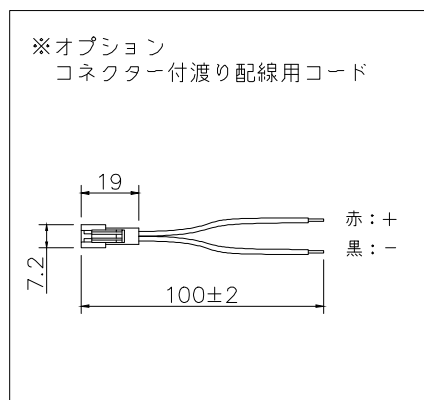

赤：+
黒：-

仕様			
外形寸法	Φ15mm (クリップ含むW15.74×H21.42mm)		
器具長さ	標準サイズ 104/197/290/383/476/569/693/786/879/ 972/1003/1096/1189/1282/1375/1468 (mm)		
光源色	2400/2700/3000/3500/4000/5000 (K)		
全光束	732lm/m		
入力電圧	DC24V		
入力電流	400mA		
消費電力	9.6W/m		
Ra	Ra>90		
使用環境	屋内専用		
使用温度	-20℃~40℃		
耐水性	IP54		
8			
7	コネクター(メス) 樹脂		
6	LED - 192個/m, SMD2835		
5	カバー PC オパール		
4	本体 アルミニウム アルマイト処理		
3	取付クリップ SUS 2個/本		
2	コネクター(オス) 樹脂		
1	コネクター付電源コード 樹脂 リード線100mm		
部番	品名	材質	摘要

品番体系(例)
L K 2 - X X 2 4 1 0 - 1 2 0
色温度： 24→2400K 27→2700K 30→3000K 35→3500K 40→4000K 50→5000K

PROJECT
製品名 LK2-XX2410-120/丸型ライトバー

No.	日付：20・04・28		
	作図：MU	検図：	担当：

※本品の規格および外観は改良のため予告なしに変更する事がありますので、あらかじめご了承ください。